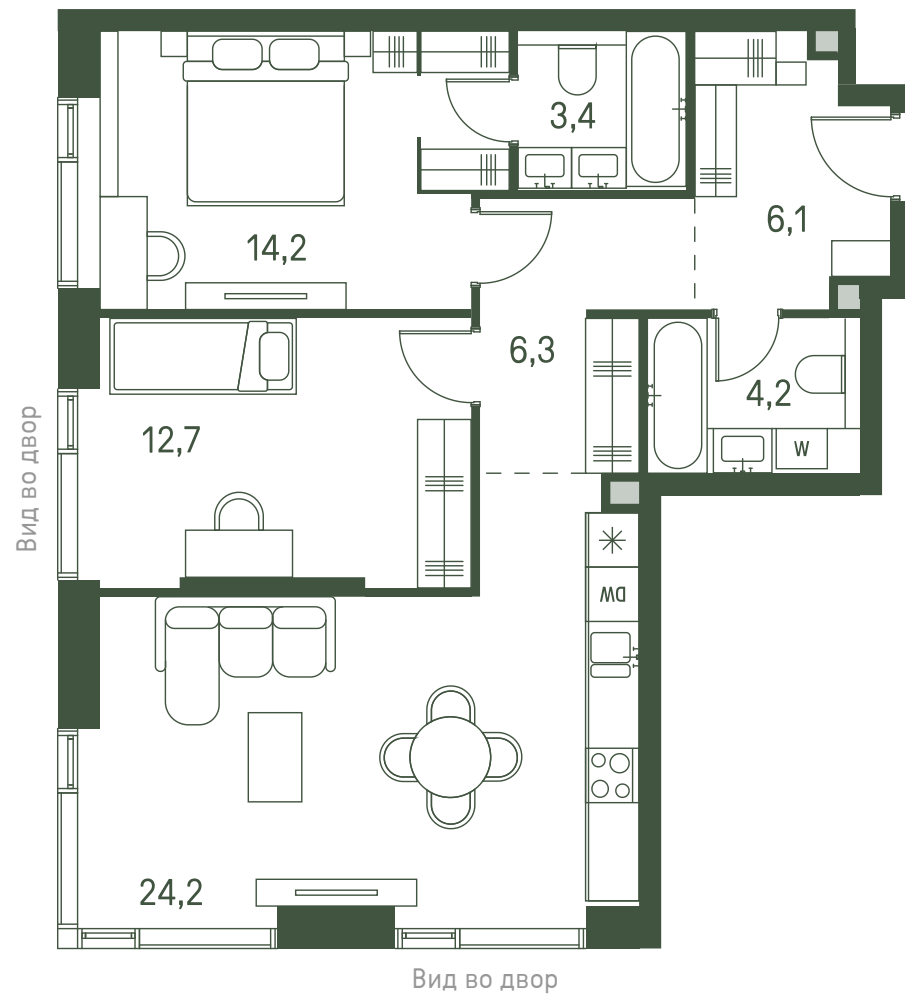

Квартира №632

Ввод в эксплуатацию: I кв. 2027

Ключи до 30.08.2027

Площадь	71.1 м2
Спален	2
Этаж	20
Корпус	2.3
Тип отделки	White box

ВИД С МЕБЕЛЬЮ

31 952 340 ₹

Не является публичной офертой. За актуальной информацией обращайтесь в офис продаж