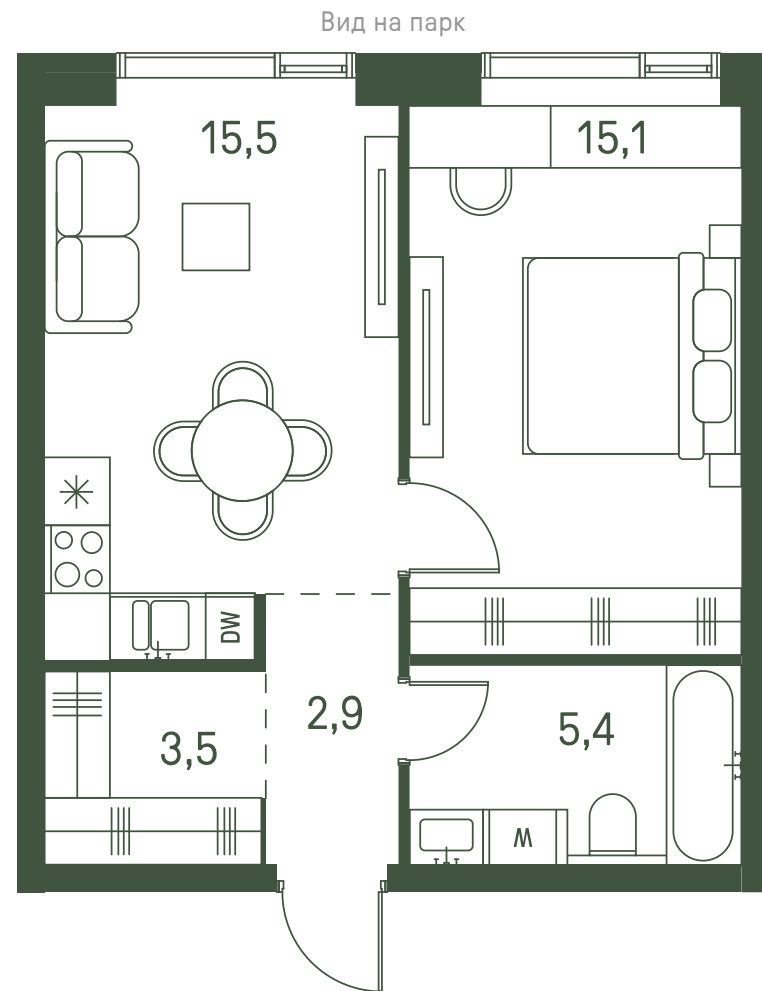

Квартира №625

Ввод в эксплуатацию: I кв. 2027

Ключи до 30.08.2027

Гардеробная

ВИД С МЕБЕЛЬЮ

Площадь	42.4 м2
Спален	1
Этаж	19
Корпус	2.3
Тип отделки	White box

21 208 480 ₹

Не является публичной офертой. За актуальной информацией обращайтесь в офис продаж