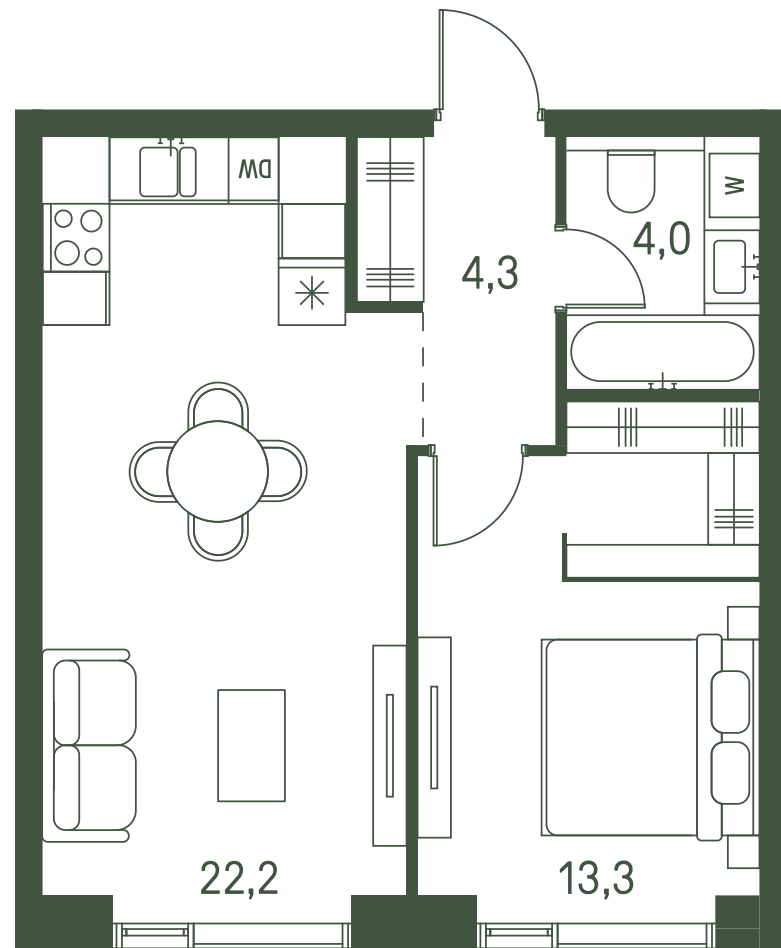

Квартира №618

Ввод в эксплуатацию: I кв. 2027

Ключи до 30.08.2027

Вид во двор

ВИД С МЕБЕЛЬЮ

II очередь

Площадь	43.8 м2
Спален	1
Этаж	19
Корпус	2.3
Тип отделки	White box

19 915 860 ₹