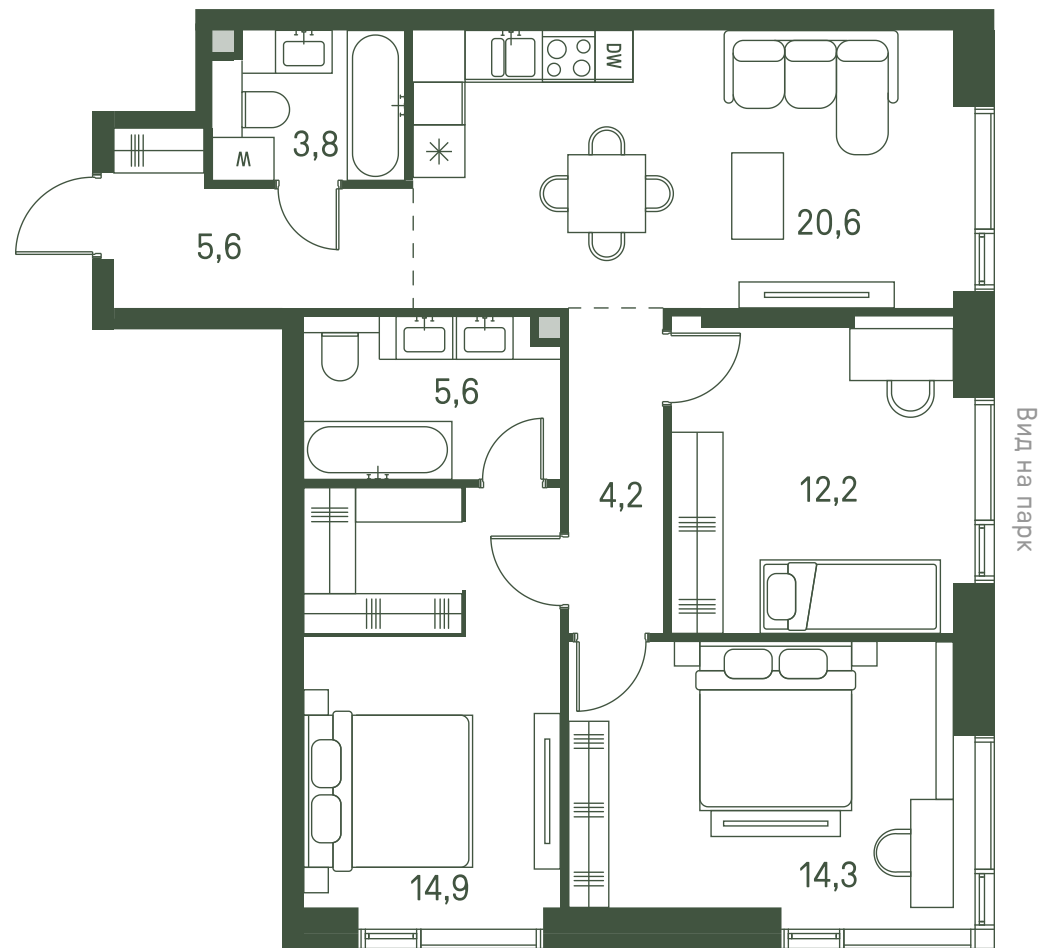

Квартира №602

Ввод в эксплуатацию: I кв. 2027

Ключи до 30.08.2027

Площадь	81.2 м2
Спален	3
Этаж	18
Корпус	2.3
Тип отделки	White box

Вид во двор

ВИД С МЕБЕЛЬЮ

33 551 840 ₹

Не является публичной офертой. За актуальной информацией обращайтесь в офис продаж