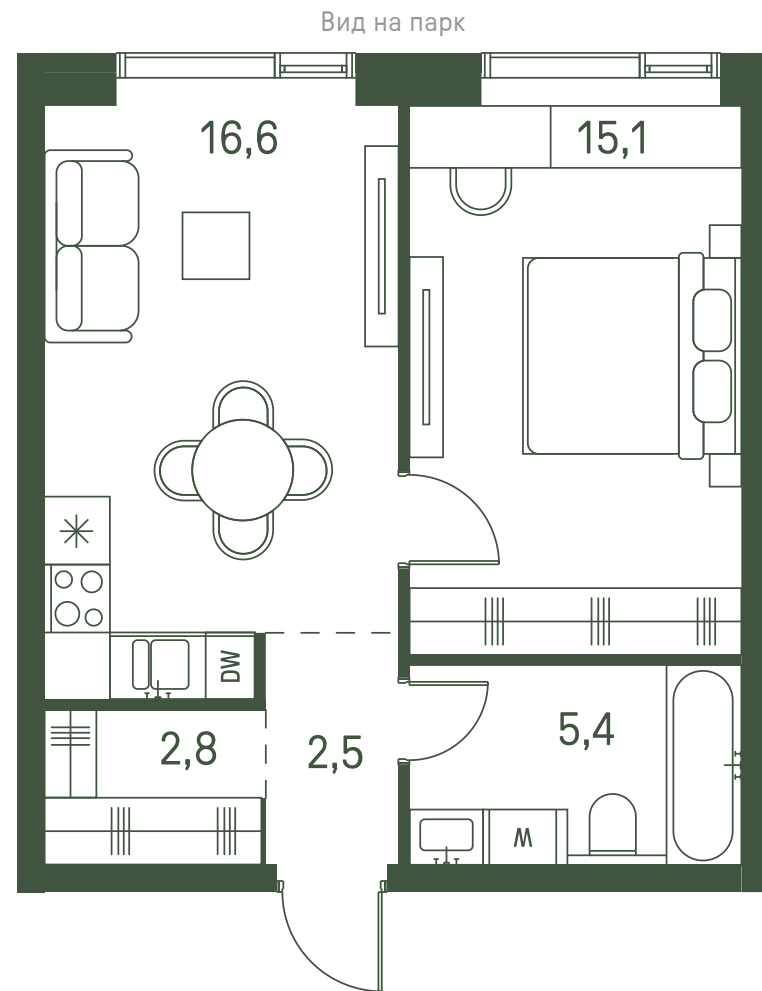

Квартира №600

Ввод в эксплуатацию: I кв. 2027

Ключи до 30.08.2027

Гардеробная

ВИД С МЕБЕЛЬЮ

Площадь 42.4 м2

Спален 1

Этаж 17

Корпус 2.3

Тип отделки White box

23 883 920 ₹

Не является публичной офертой. За актуальной информацией обращайтесь в офис продаж

Дата скачивания 12.03.2025

Адрес объекта: г. Москва, пр-д 1-й Красногорский

II очередь