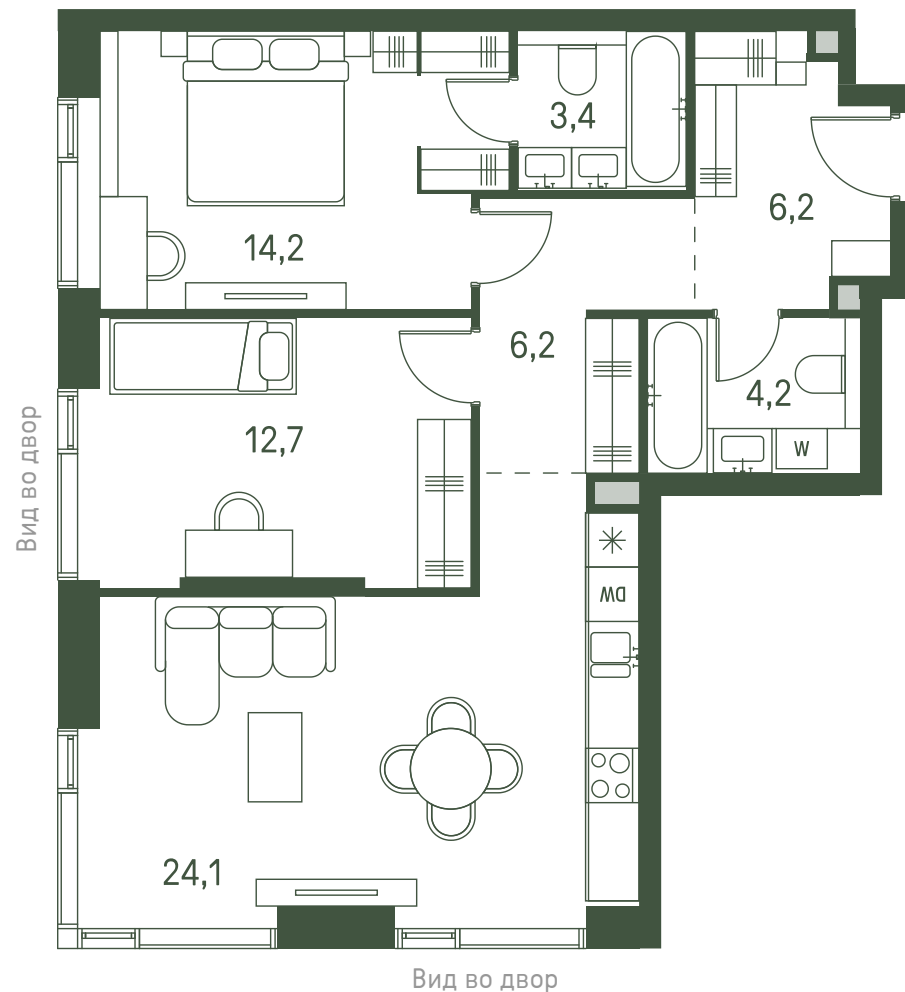

# Квартира №581

Ввод в эксплуатацию: I кв. 2027

Ключи до 30.08.2027

Мастер-спальня

Окна на 2 стороны

ВИД С МЕБЕЛЬЮ

Площадь	71 м2
Спален	2
Этаж	16
Корпус	2.3
Тип отделки	White box