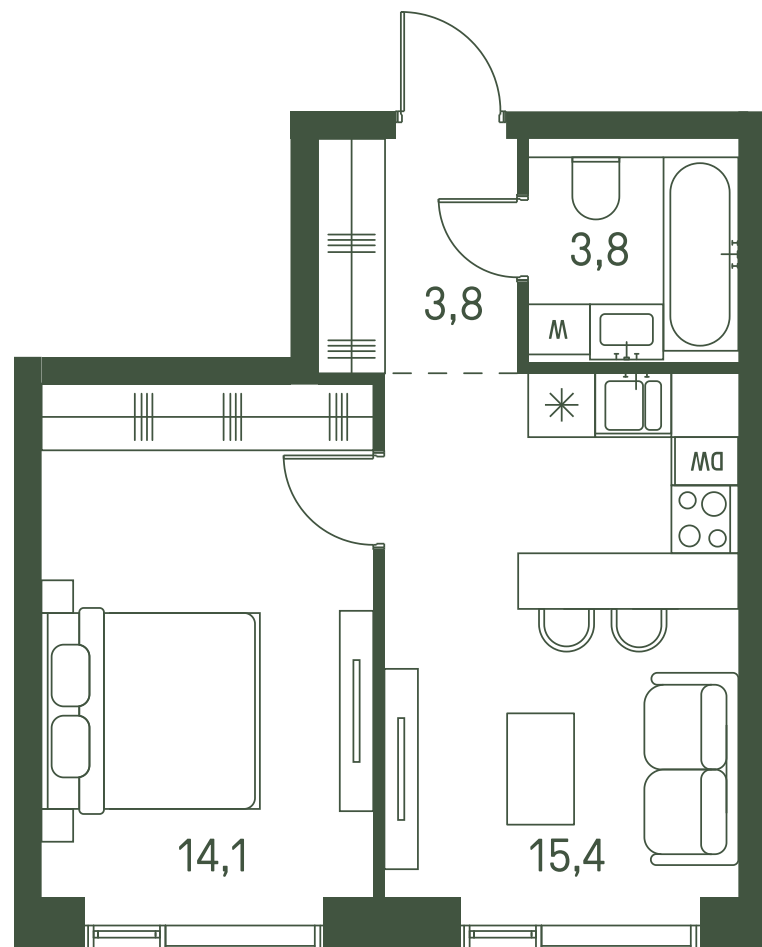

Квартира №580

Ввод в эксплуатацию: I кв. 2027

Ключи до 30.08.2027

Площадь	371 м2
Спален	1
Этаж	16
Корпус	2.3
Тип отделки	White box

Вид во двор

ВИД С МЕБЕЛЬЮ

17 915 070 ₹

Не является публичной офертой. За актуальной информацией обращайтесь в офис продаж