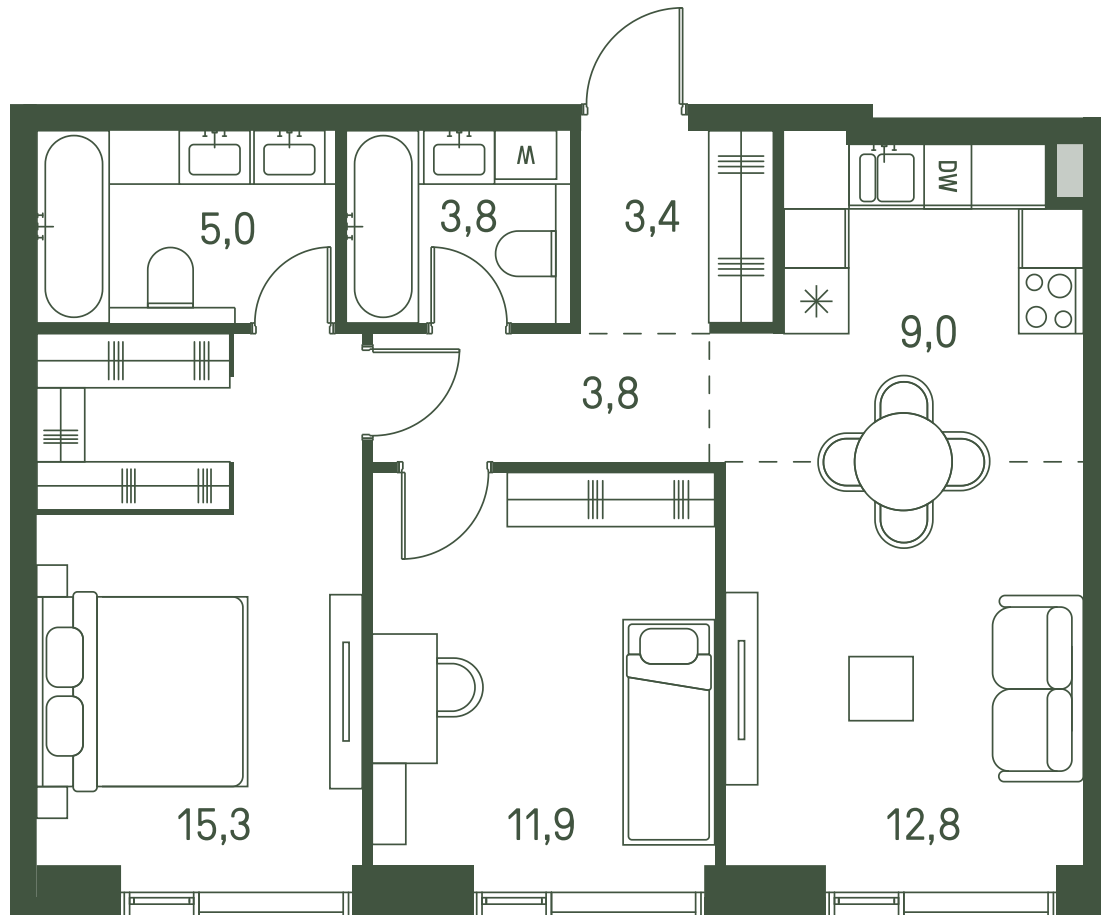

Квартира №577

Ввод в эксплуатацию: I кв. 2027

Ключи до 30.08.2027

Мастер-спальня

Площадь 65 м2

Спален 2

Этаж 16

Корпус 2.3

Тип отделки White box

26 357 500 ₹

Не является публичной офертой. За актуальной информацией обращайтесь в офис продаж

Дата скачивания 21.11.2024

Адрес объекта: г. Москва, пр-д 1-й Красногорский

Вид во двор

ВИД С МЕБЕЛЬЮ

II очередь