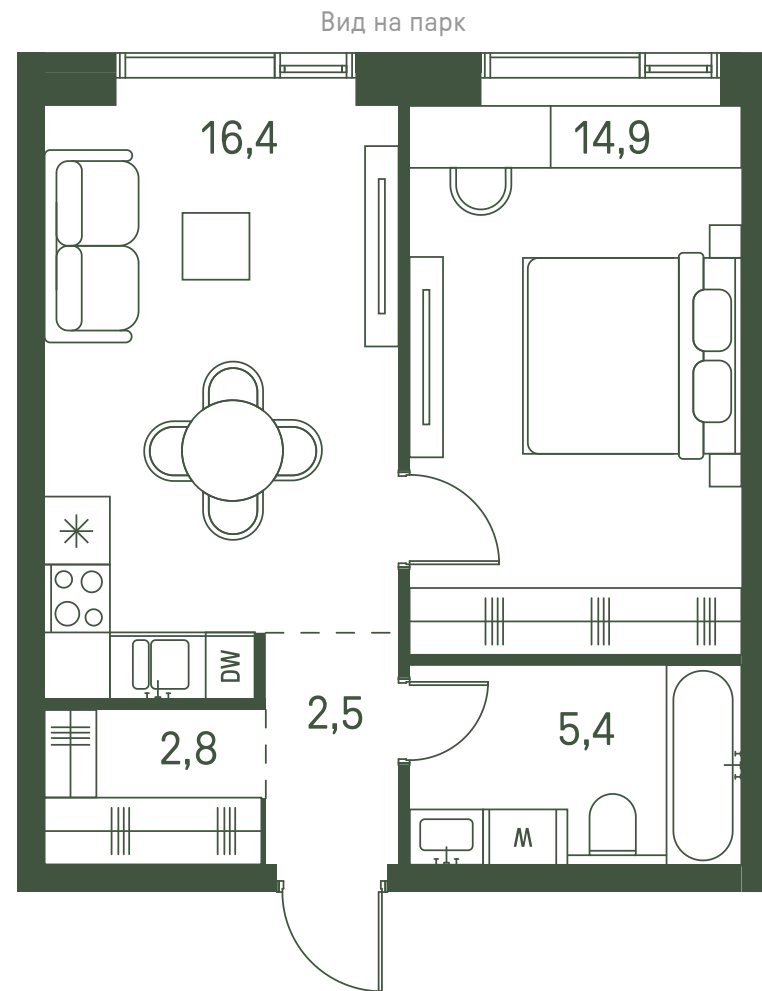

Квартира №561

Ввод в эксплуатацию: I кв. 2027

Ключи до 30.08.2027

Гардеробная

ВИД С МЕБЕЛЬЮ

Площадь 42 м2

Спален 1

Этаж 14

Корпус 2.3

Тип отделки White box

17 532 270 ₹

Не является публичной офертой. За актуальной информацией обращайтесь в офис продаж

Дата скачивания 26.12.2024

Адрес объекта: г. Москва, пр-д 1-й Красногорский

II очередь