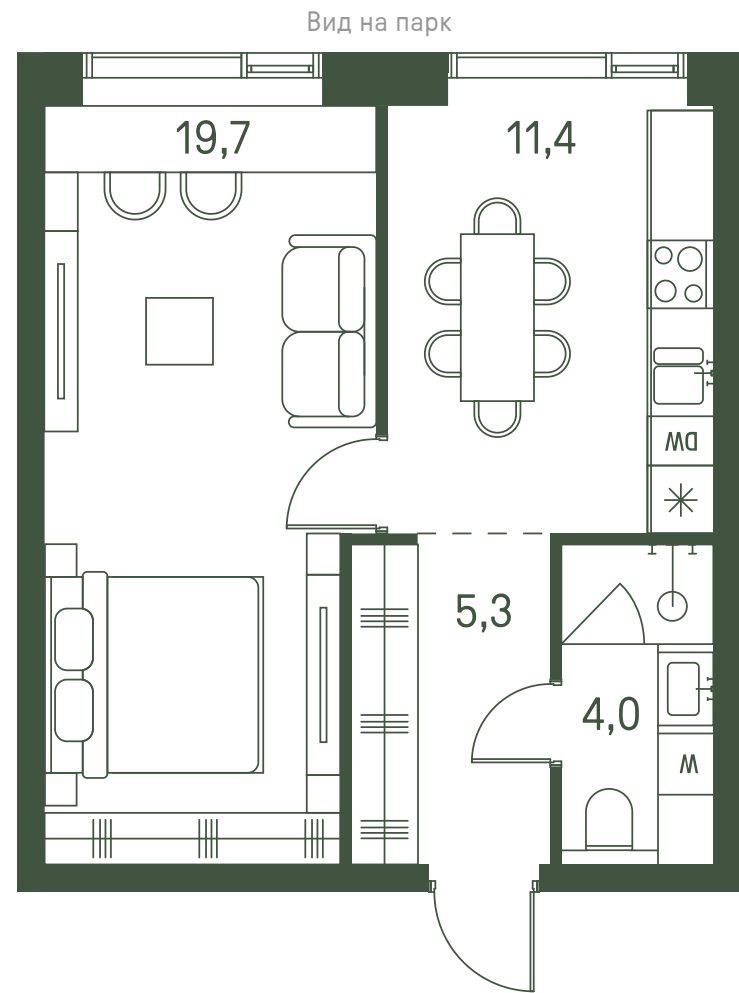

Квартира №560

Ввод в эксплуатацию: I кв. 2027

Ключи до 30.08.2027

Площадь	40.4 м2
Спален	1
Этаж	14
Корпус	2.3
Тип отделки	White box

ВИД С МЕБЕЛЬЮ

18 725 400 ₺

Не является публичной офертой. За актуальной информацией обращайтесь в офис продаж