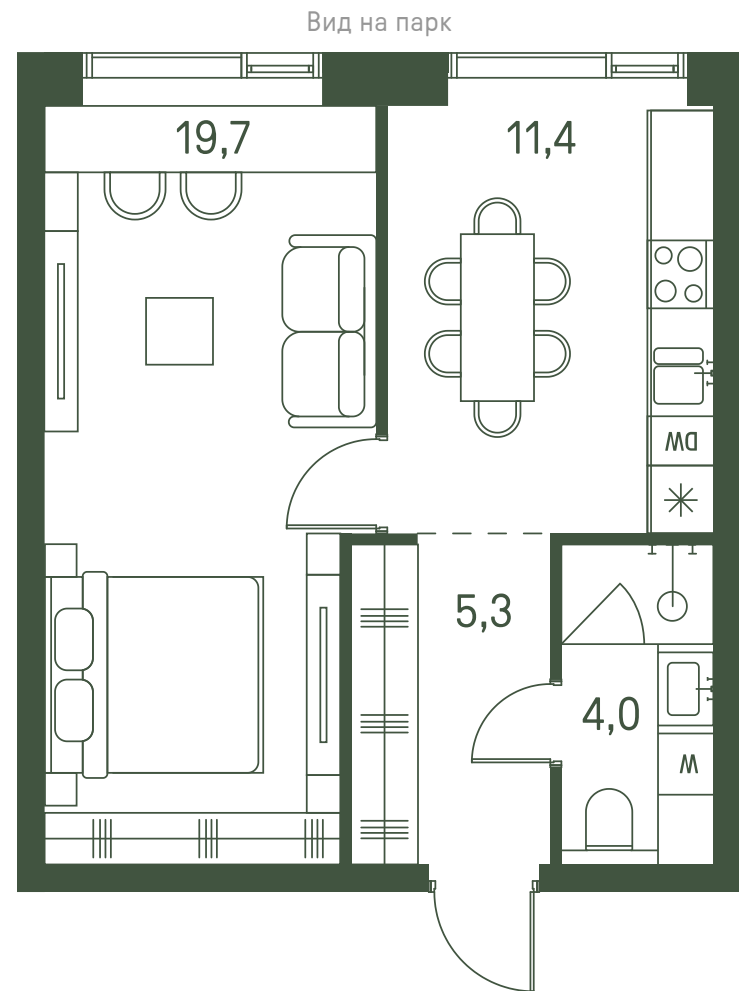

# Квартира №545

Ввод в эксплуатацию: I кв. 2027

Ключи до 30.08.2027

Площадь	40.4 м2
Спален	1
Этаж	13
Корпус	2.3
Тип отделки	White box

ВИД С МЕБЕЛЬЮ