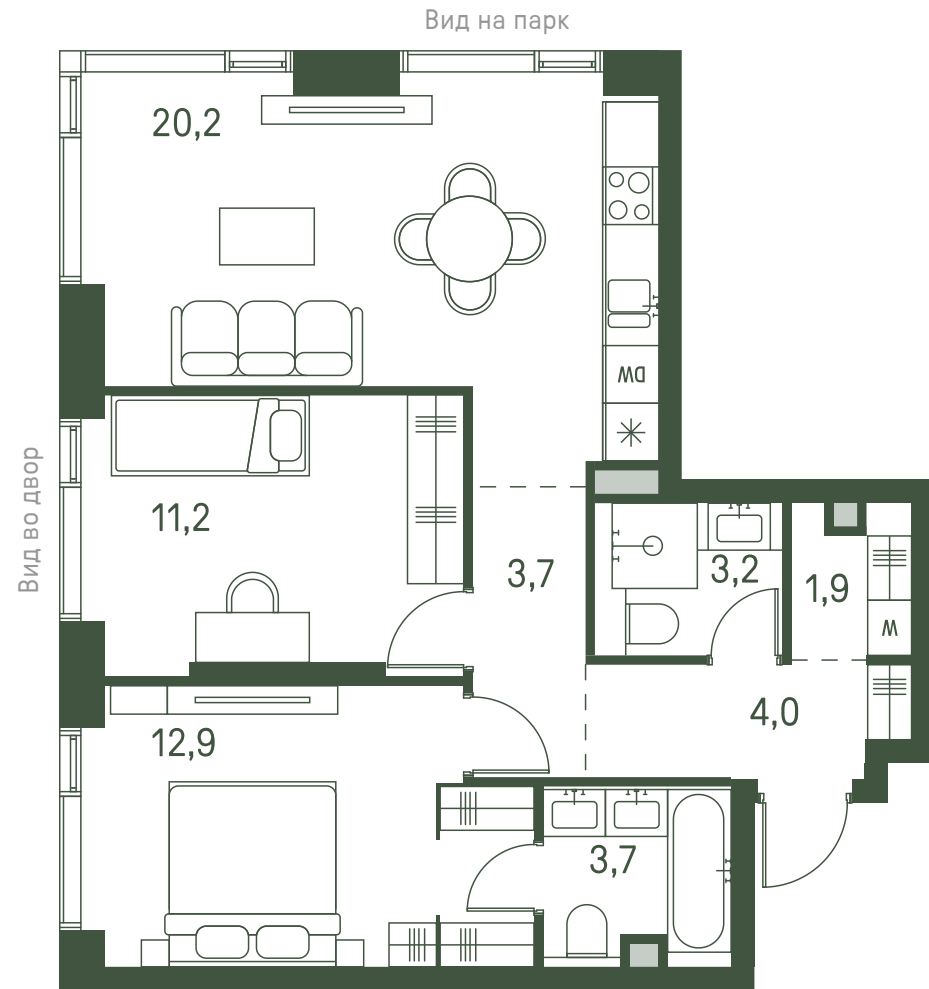

Квартира №541

Ввод в эксплуатацию: I кв. 2027

Ключи до 30.08.2027

Гардеробная

Мастер-спальня

Окна на 2 стороны

ВИД С МЕБЕЛЬЮ

Площадь 60.8 м2

Спален 2

Этаж 13

Корпус 2.3

Тип отделки White box

27 034 598 ₹

Не является публичной офертой. За актуальной информацией обращайтесь в офис продаж

Дата скачивания 31.10.2024

Адрес объекта: г. Москва, пр-д 1-й Красногорский