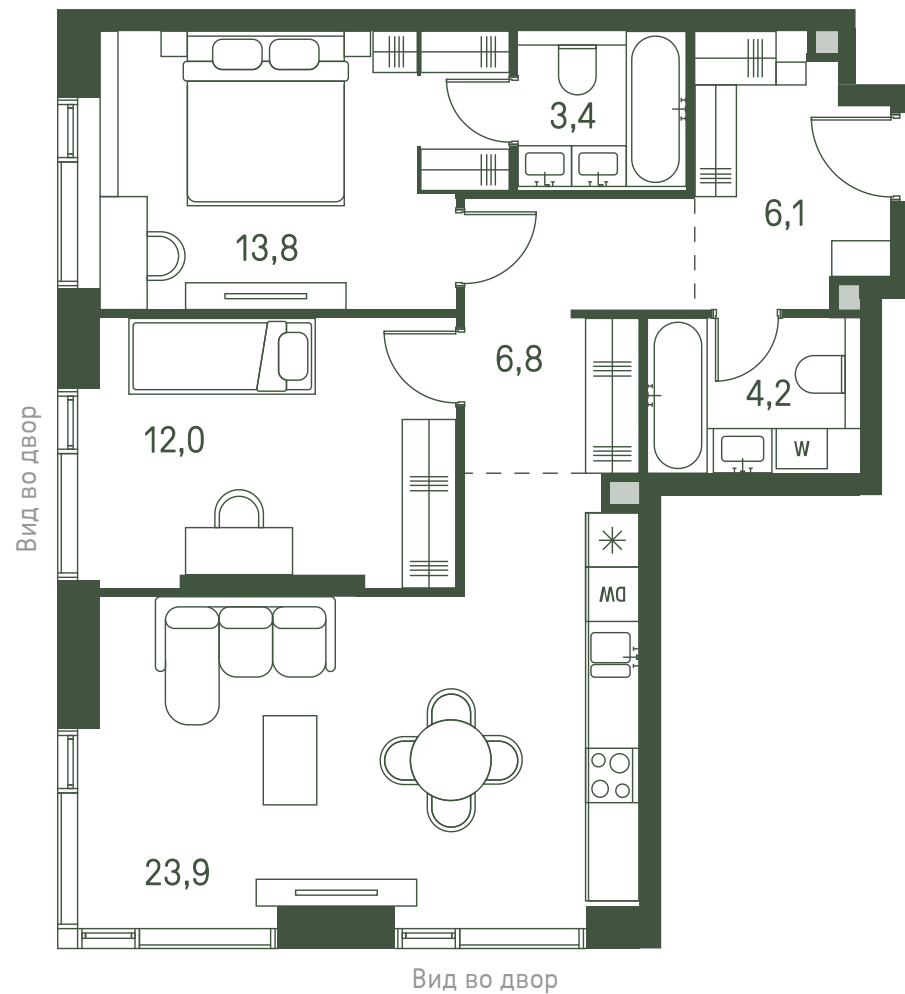

# Квартира №524

Ввод в эксплуатацию: I кв. 2027

Ключи до 30.08.2027

Мастер-спальня

Окна на 2 стороны

ВИД С МЕБЕЛЬЮ

Площадь	70.2 м2
Спален	2
Этаж	12
Корпус	2.3
Тип отделки	White box