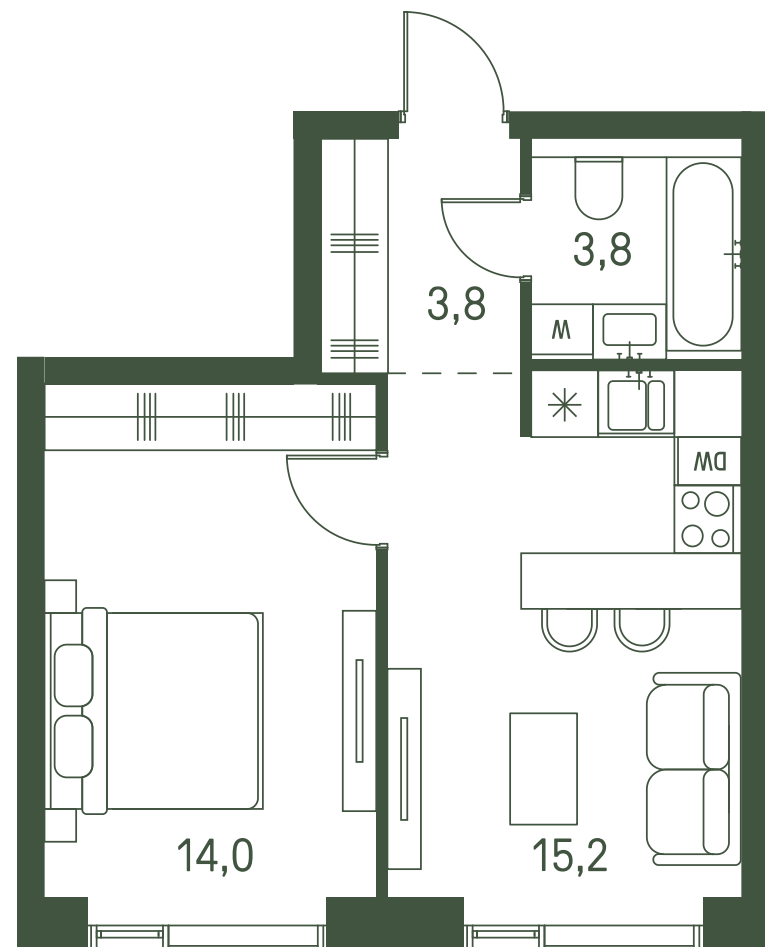

Квартира №523

Ввод в эксплуатацию: I кв. 2027

Ключи до 30.08.2027

Площадь	36.8 м2
Спален	1
Этаж	12
Корпус	2.3
Тип отделки	White box

Вид во двор

ВИД С МЕБЕЛЬЮ

17 698 076 ₺

Не является публичной офертой. За актуальной информацией обращайтесь в офис продаж