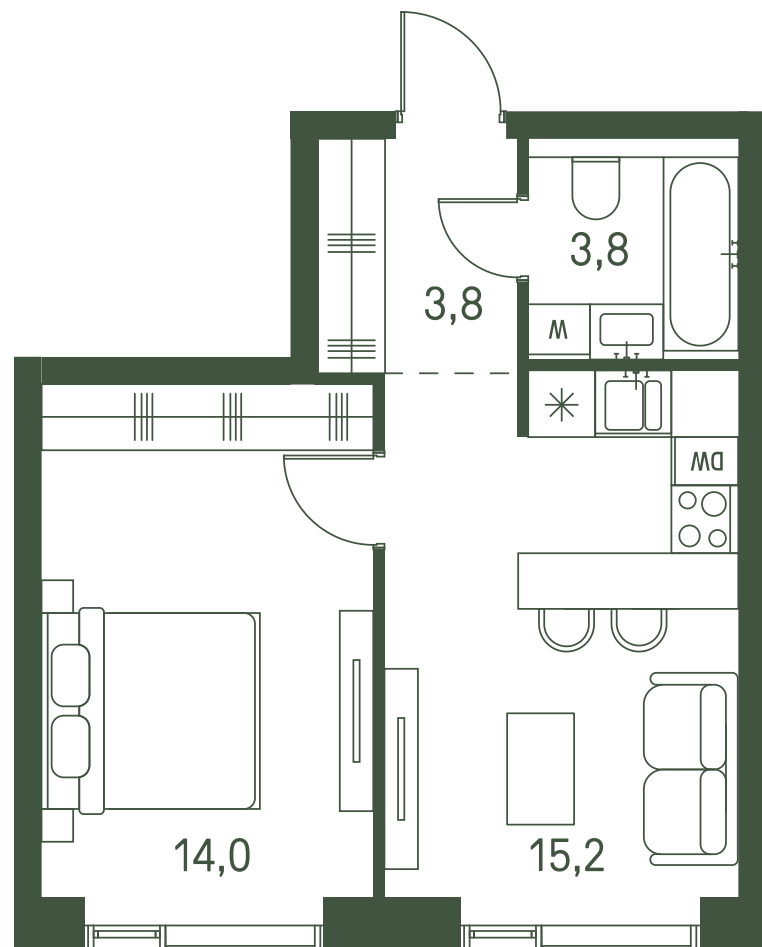

# Квартира №523

Ввод в эксплуатацию: I кв. 2027

Ключи до 30.08.2027

Площадь	36.8 м2
Спален	1
Этаж	12
Корпус	2.3
Тип отделки	White box

Вид во двор

ВИД С МЕБЕЛЬЮ