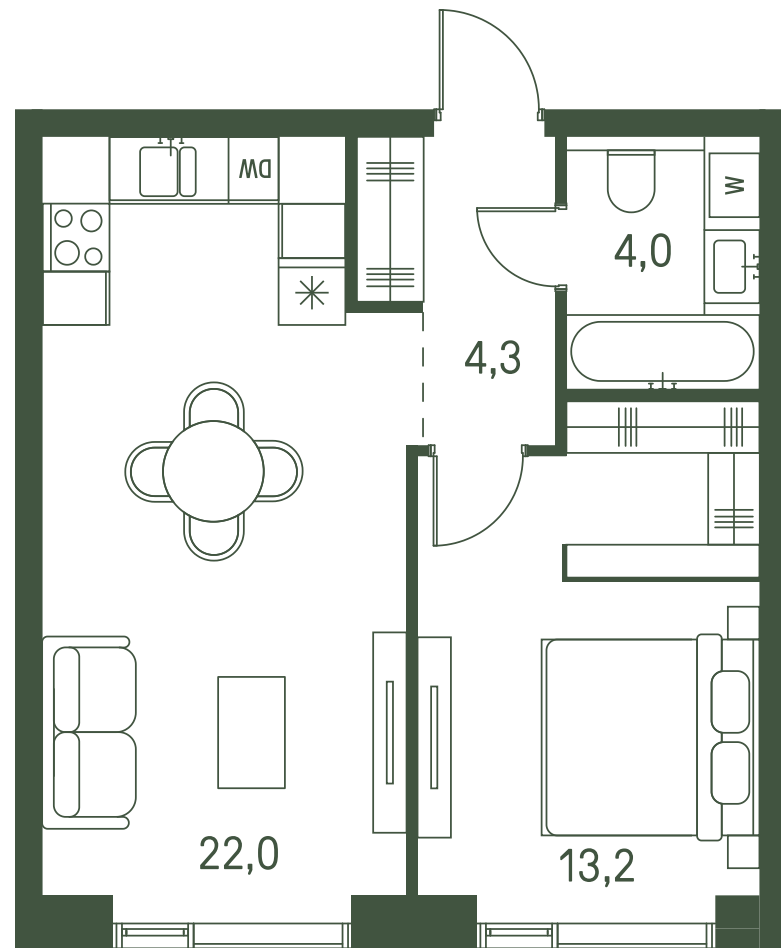

# Квартира №522

Ввод в эксплуатацию: I кв. 2027

Ключи до 30.08.2027

Площадь	43.5 м2
Спален	1
Этаж	12
Корпус	2.3
Тип отделки	White box

Вид во двор

ВИД С МЕБЕЛЬЮ