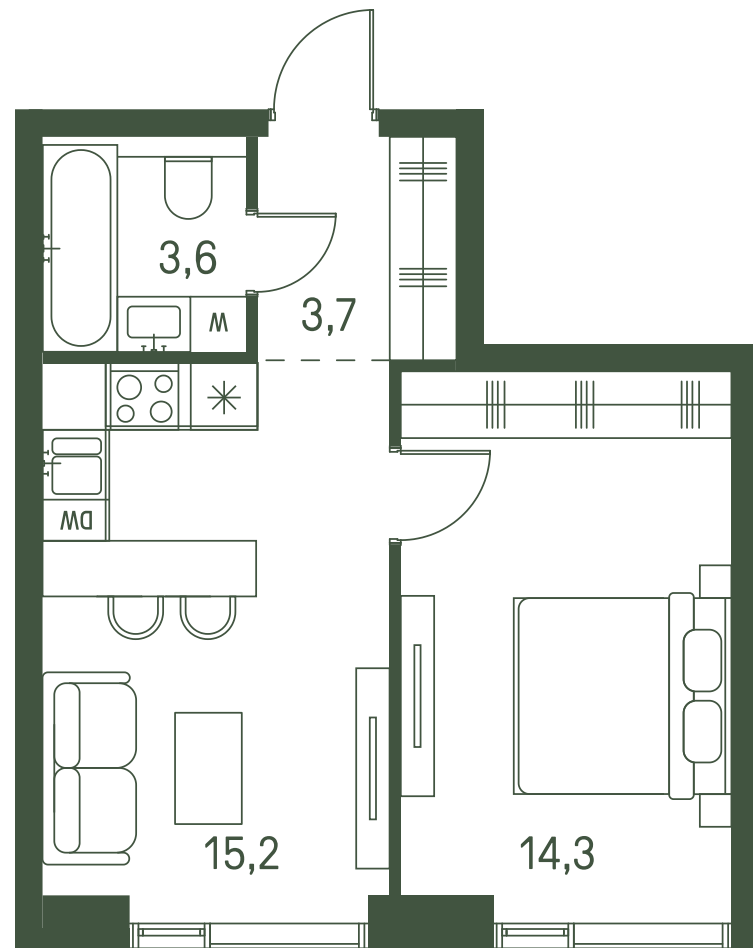

Квартира №520

Ввод в эксплуатацию: I кв. 2027

Ключи до 30.08.2027

Площадь	36.8 м2
Спален	1
Этаж	12
Корпус	2.3
Тип отделки	White box

Вид во двор

ВИД С МЕБЕЛЬЮ

II очередь

17 901 544 ₺