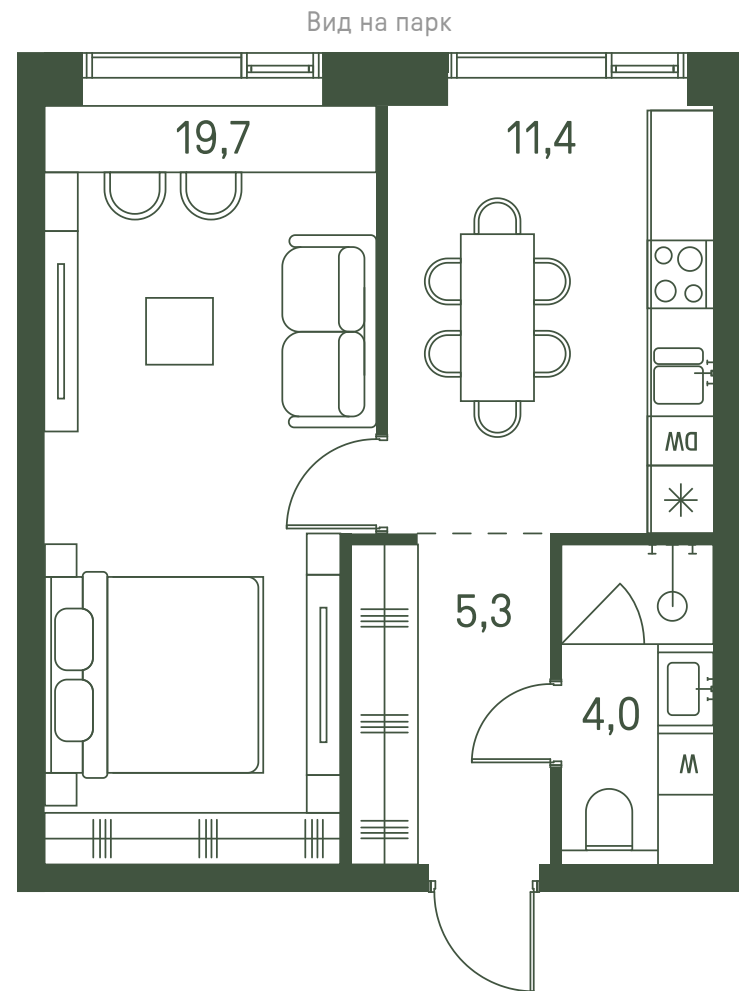

# Квартира №515

Ввод в эксплуатацию: I кв. 2027

Ключи до 30.08.2027

Площадь	40.4 м2
Спален	1
Этаж	11
Корпус	2.3
Тип отделки	White box

ВИД С МЕБЕЛЬЮ