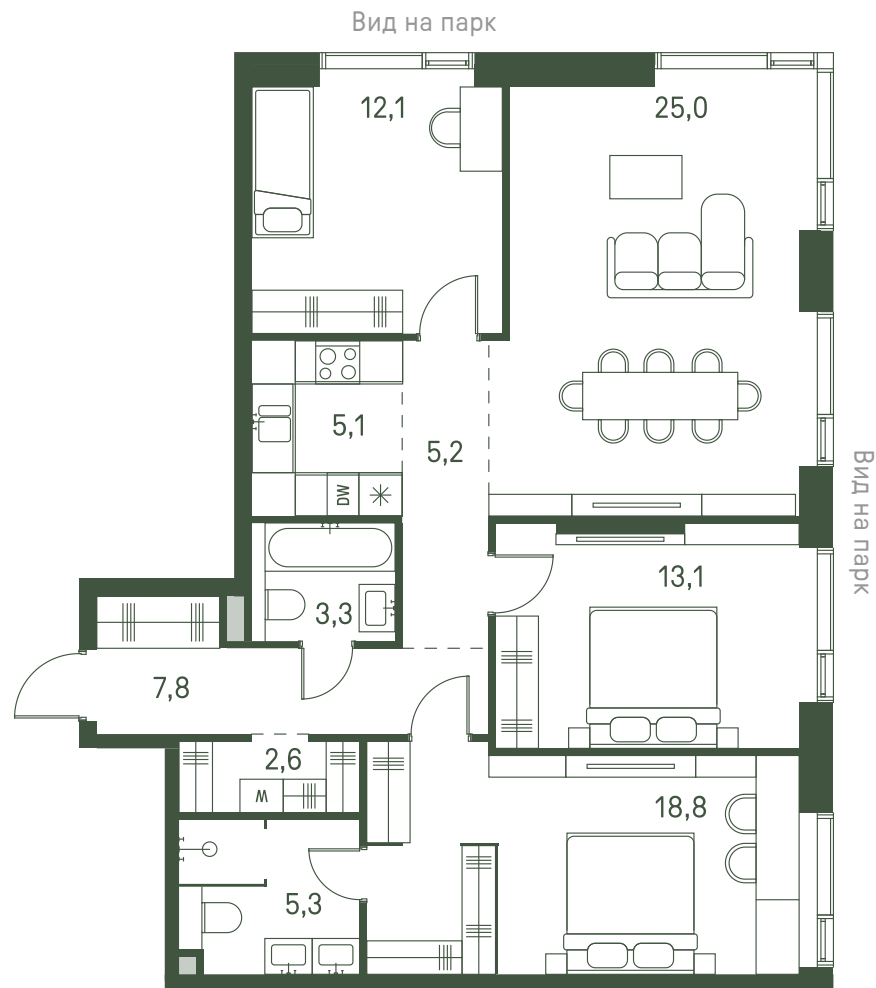

# Квартира №502

Ввод в эксплуатацию: I кв. 2027

Ключи до 30.08.2027

Гардеробная

ВИД С МЕБЕЛЬЮ

Площадь 98.3 м2

Спален 3

Этаж 10

Корпус 2.3

Тип отделки White box