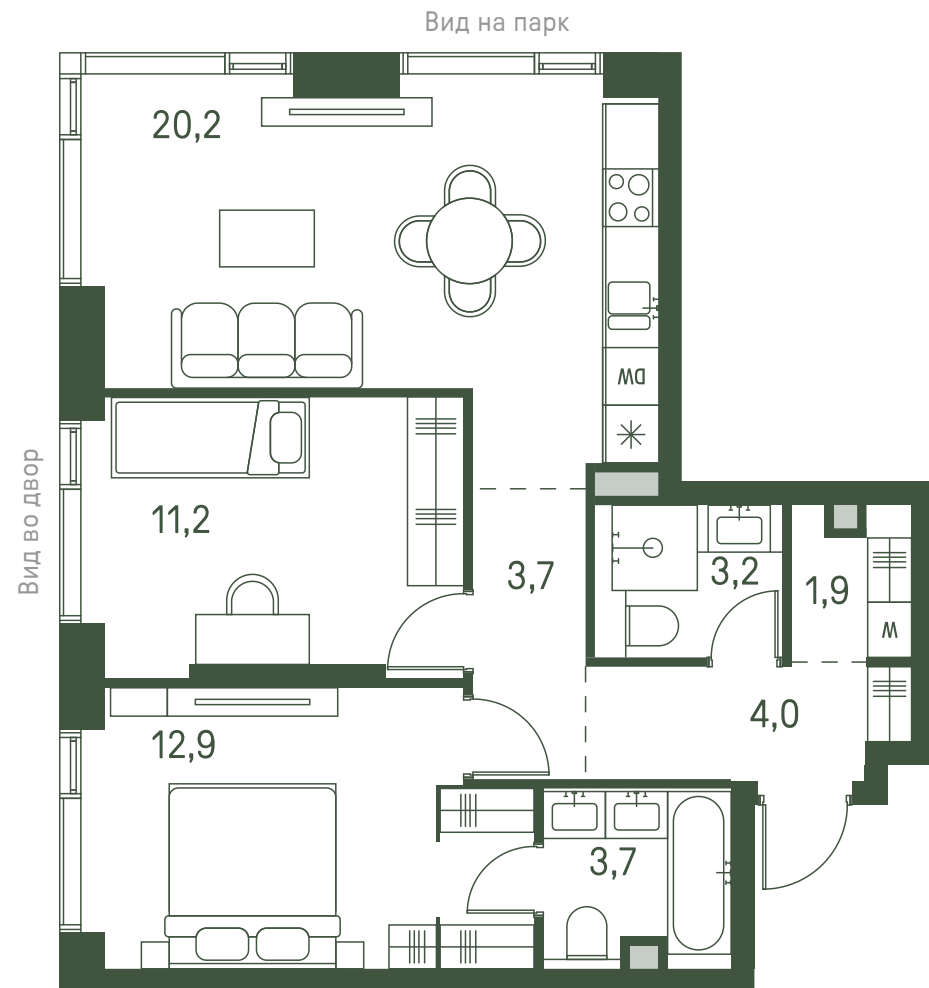

Квартира №496

Ввод в эксплуатацию: I кв. 2027

Ключи до 30.08.2027

Гардеробная

Мастер-спальня

Окна на 2 стороны

ВИД С МЕБЕЛЬЮ

Площадь 60.8 м²

Спален 2

Этаж 10

Корпус 2.3

Тип отделки White box

26 621 766 ₺

Не является публичной офертой. За актуальной информацией обращайтесь в офис продаж

Дата скачивания 31.10.2024

Адрес объекта: г. Москва, пр-д 1-й Красногорский