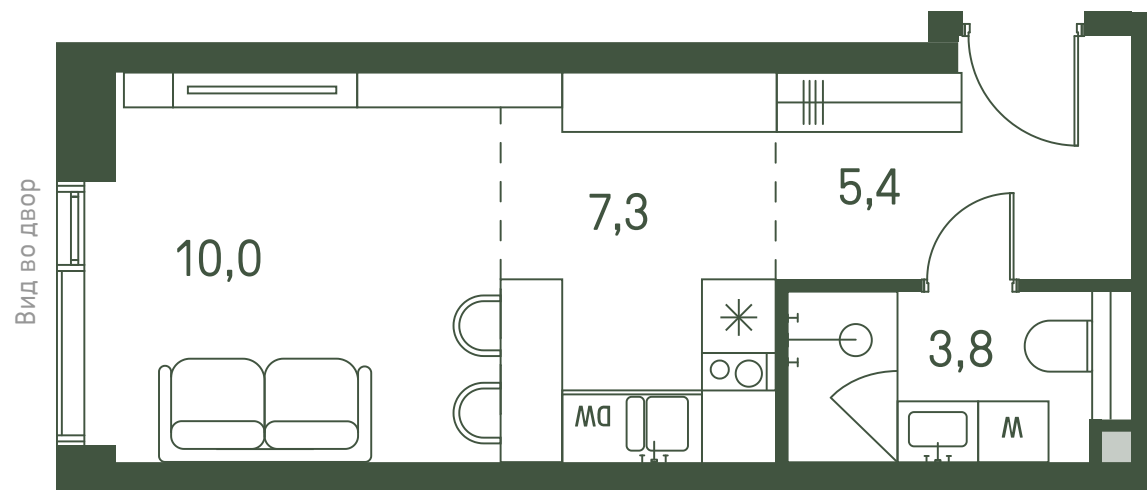

Квартира №450

Ввод в эксплуатацию: I кв. 2027

Ключи до 30.08.2027

Площадь 26.5 м2

Спален studio

Этаж 7

Корпус 2.3

Тип отделки White box

Вид во двор

ВИД С МЕБЕЛЬЮ

II очередь

11 208 440 ₹

Не является публичной офертой. За актуальной информацией обращайтесь в офис продаж

Дата скачивания 15.01.2025

Адрес объекта: г. Москва, пр-д 1-й Красногорский