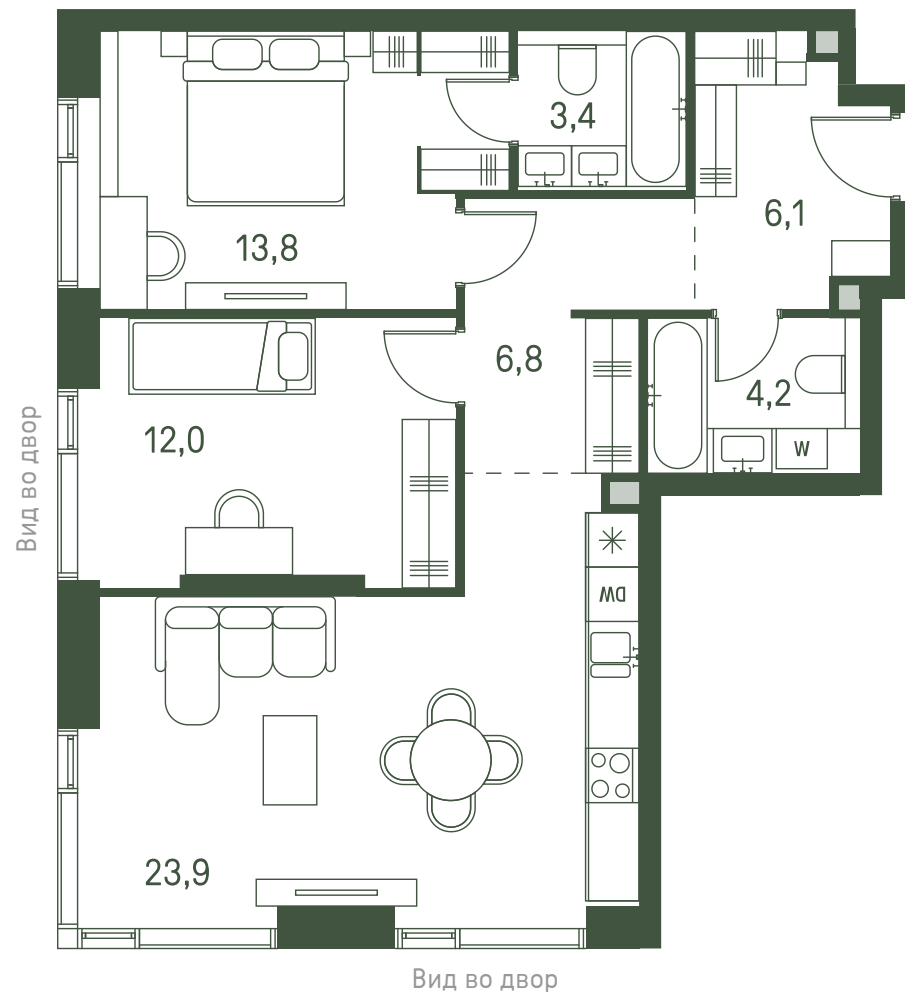

Квартира №449

Ввод в эксплуатацию: I кв. 2027

Ключи до 30.08.2027

Мастер-спальня

Окна на 2 стороны

ВИД С МЕБЕЛЬЮ

Площадь 70.2 м2

Спален 2

Этаж 7

Корпус 2.3

Тип отделки White box

27 455 220 ₺

Не является публичной офертой. За актуальной информацией обращайтесь в офис продаж

Дата скачивания 18.10.2024

Адрес объекта: г. Москва, пр-д 1-й Красногорский