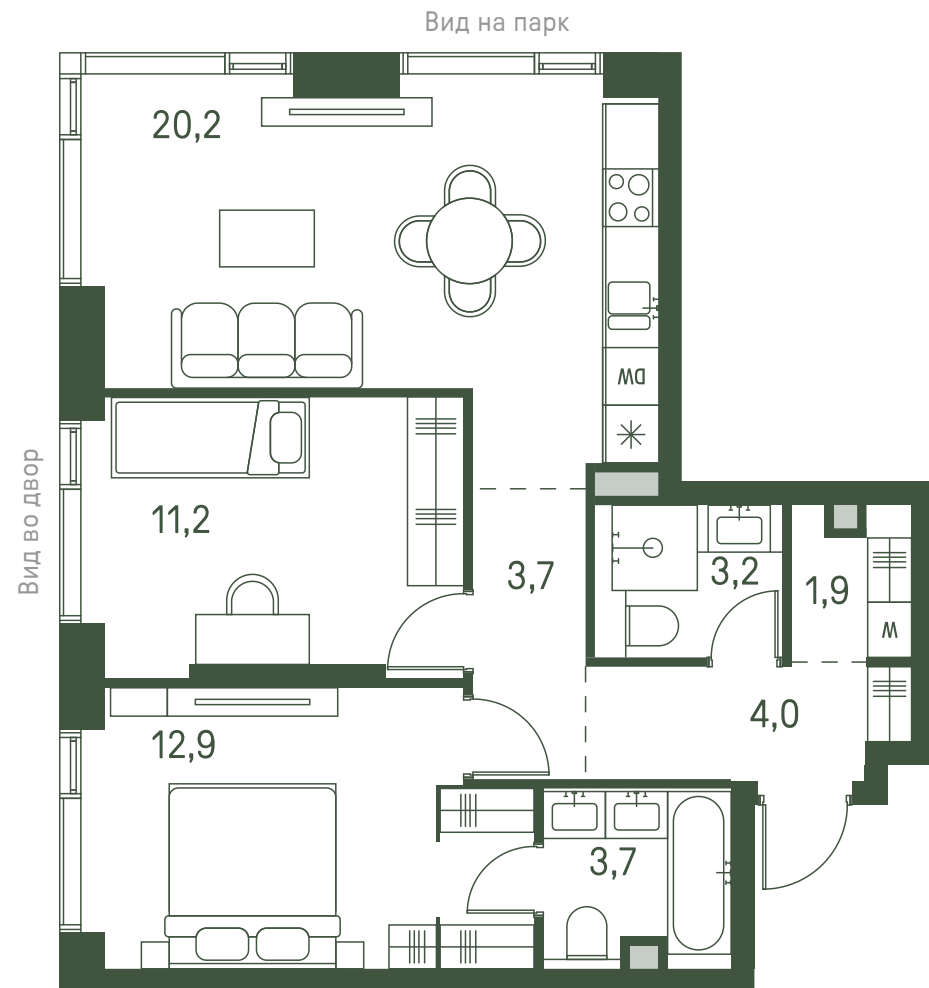

Квартира №436

Ввод в эксплуатацию: I кв. 2027

Ключи до 30.08.2027

Гардеробная

Мастер-спальня

Окна на 2 стороны

ВИД С МЕБЕЛЬЮ

Площадь 60.8 м2

Спален 2

Этаж 6

Корпус 2.3

Тип отделки White box

26 055 596 ₺

Не является публичной офертой. За актуальной информацией обращайтесь в офис продаж

Дата скачивания 21.11.2024

Адрес объекта: г. Москва, пр-д 1-й Красногорский