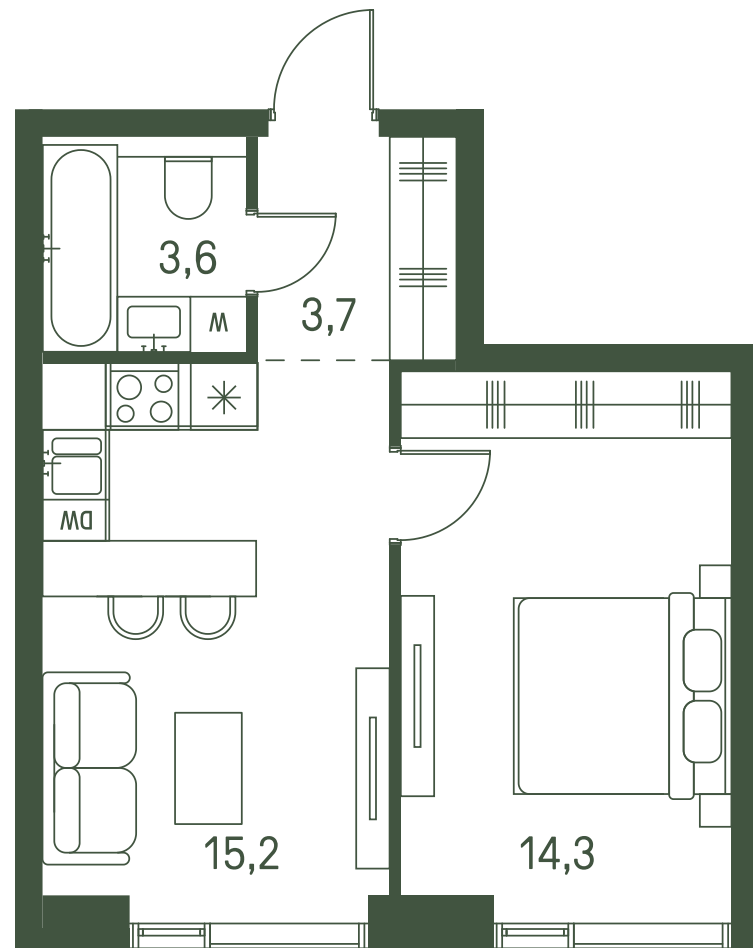

Квартира №430

Ввод в эксплуатацию: I кв. 2027

Ключи до 30.08.2027

Площадь	36.8 м2
Спален	1
Этаж	6
Корпус	2.3
Тип отделки	White box

Вид во двор

ВИД С МЕБЕЛЬЮ

18 046 720 ₺

Не является публичной офертой. За актуальной информацией обращайтесь в офис продаж