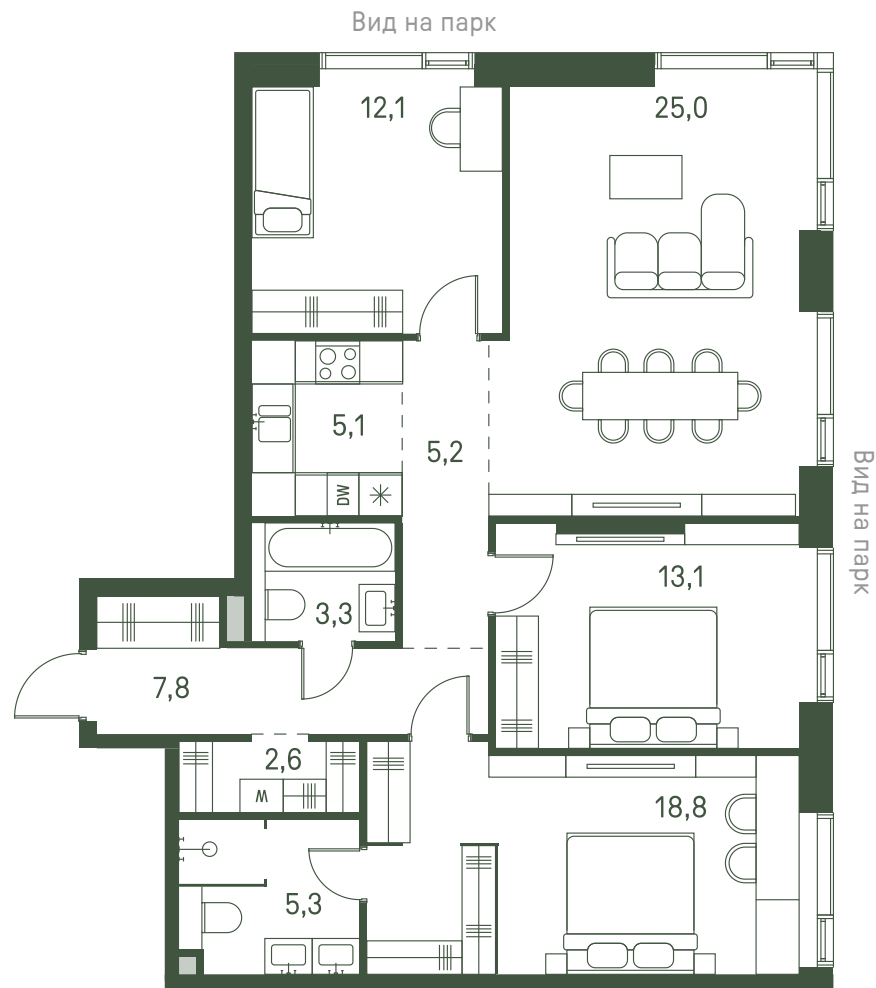

Квартира №427

Ввод в эксплуатацию: I кв. 2027

Ключи до 30.08.2027

Гардеробная

ВИД С МЕБЕЛЬЮ

Площадь 98.3 м2

Спален 3

Этаж 5

Корпус 2.3

Тип отделки White box

39 290 510 ₹

Не является публичной офертой. За актуальной информацией обращайтесь в офис продаж

Дата скачивания 12.03.2025

Адрес объекта: г. Москва, пр-д 1-й Красногорский

II очередь