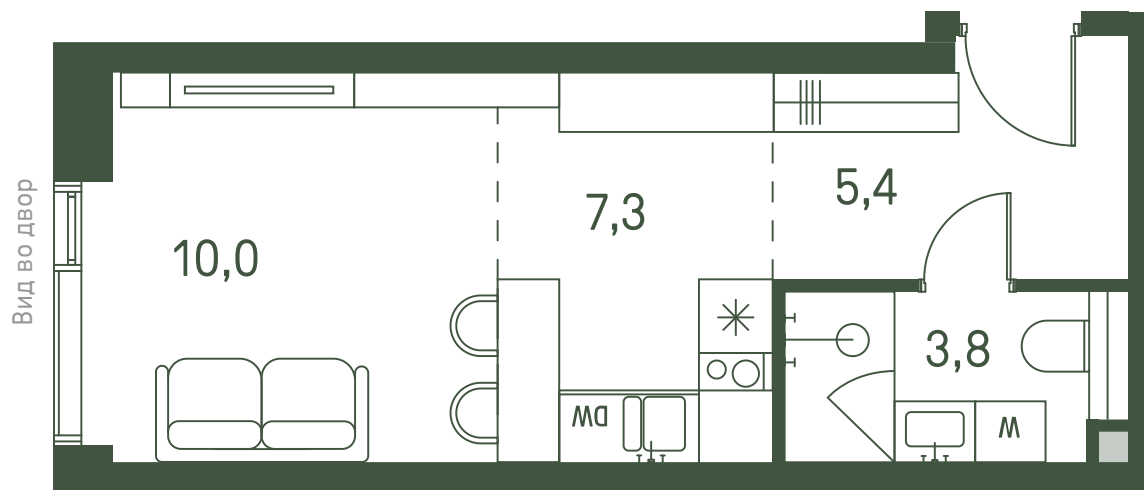

Квартира №420

Ввод в эксплуатацию: I кв. 2027

Ключи до 30.08.2027

Площадь 26.5 м2

Спален studio

Этаж 5

Корпус 2.3

Тип отделки White box

11 091 840 ₺

Не является публичной офертой. За актуальной информацией обращайтесь в офис продаж

Дата скачивания 26.12.2024

Адрес объекта: г. Москва, пр-д 1-й Красногорский

ВИД С МЕБЕЛЬЮ

II очередь