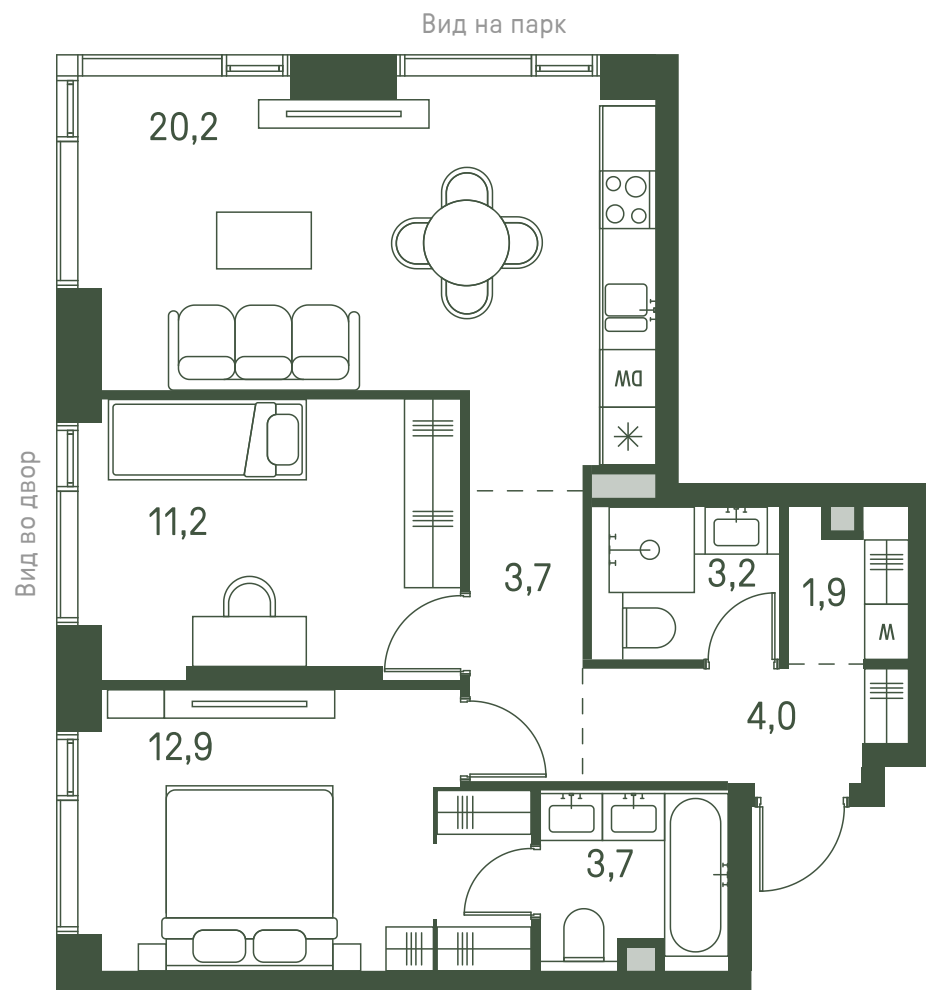

Квартира №406

Ввод в эксплуатацию: I кв. 2027

Ключи до 30.08.2027

Гардеробная

Мастер-спальня

Окна на 2 стороны

ВИД С МЕБЕЛЬЮ

Площадь 60.8 м2

Спален 2

Этаж 4

Корпус 2.3

Тип отделки White box

25 536 608 ₹

Не является публичной офертой. За актуальной информацией обращайтесь в офис продаж

Дата скачивания 21.11.2024

Адрес объекта: г. Москва, пр-д 1-й Красногорский