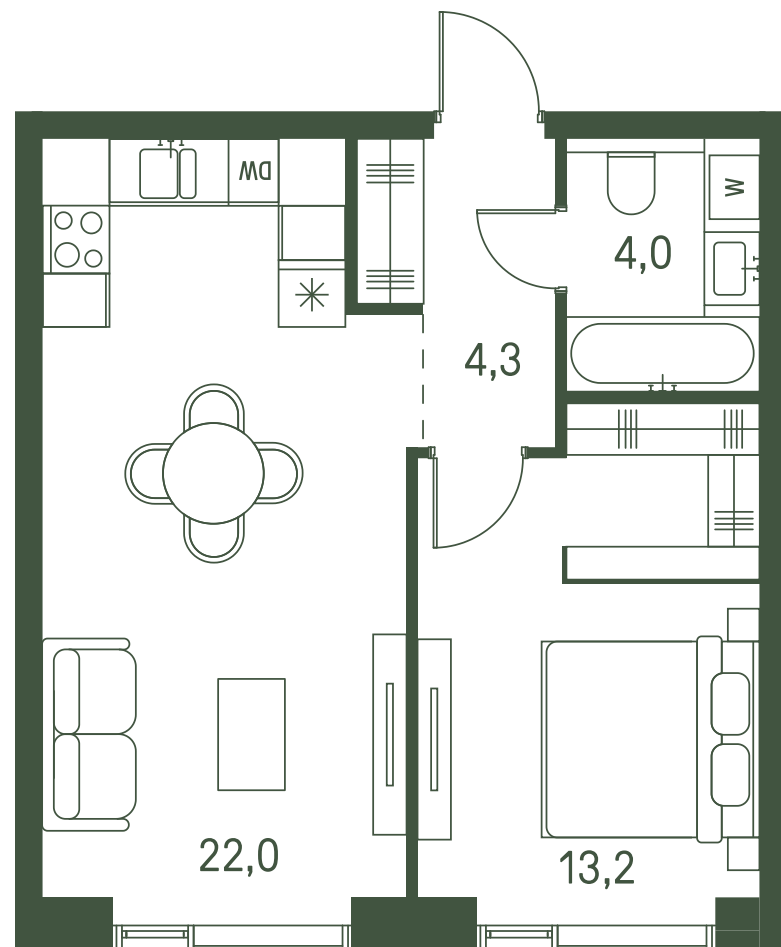

# Квартира №402

Ввод в эксплуатацию: I кв. 2027

Ключи до 30.08.2027

Площадь	43.5 м2
Спален	1
Этаж	4
Корпус	2.3
Тип отделки	White box

Вид во двор

ВИД С МЕБЕЛЬЮ