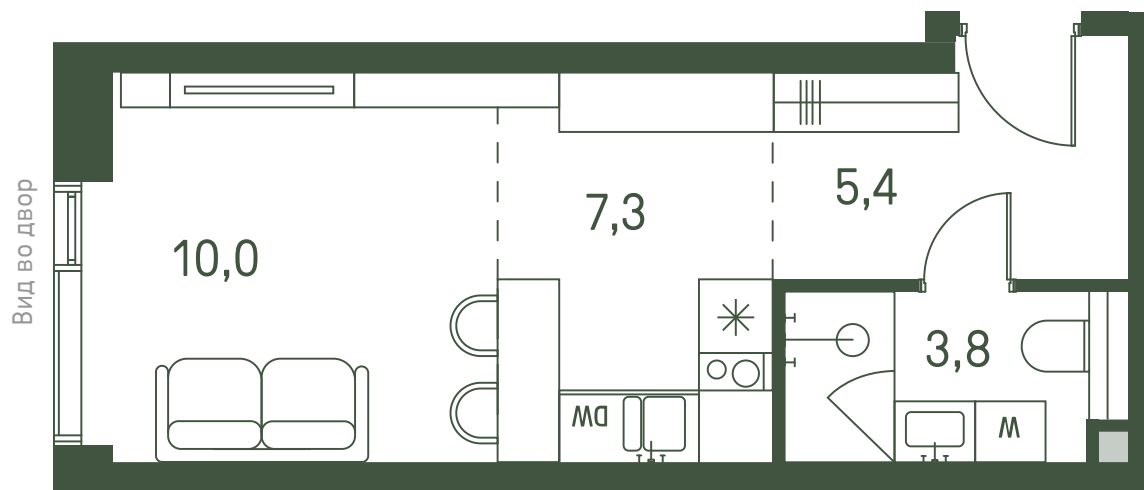

Квартира №390

Ввод в эксплуатацию: I кв. 2027

Ключи до 30.08.2027

Площадь 26.5 м2

Спален studio

Этаж 3

Корпус 2.3

Тип отделки White box