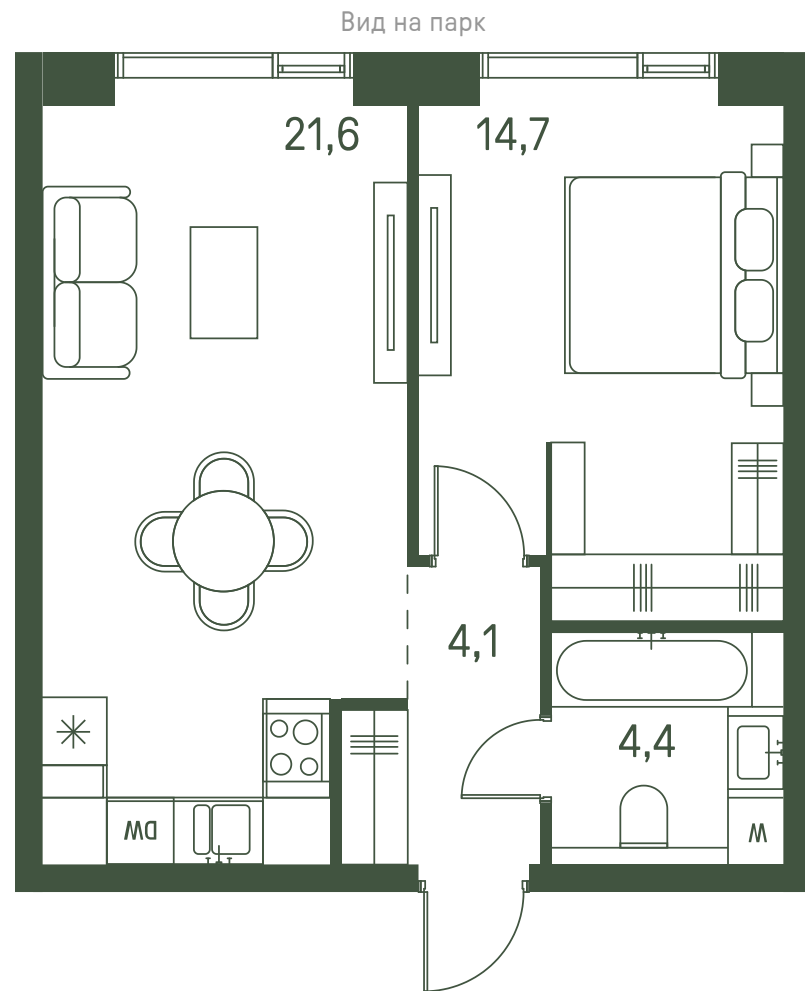

Квартира №378

Ввод в эксплуатацию: I кв. 2027

Ключи до 30.08.2027

Площадь	44.8 м2
Спален	1
Этаж	2
Корпус	2.3
Тип отделки	White box

ВИД С МЕБЕЛЬЮ

21 284 480 ₹

Не является публичной офертой. За актуальной информацией обращайтесь в офис продаж