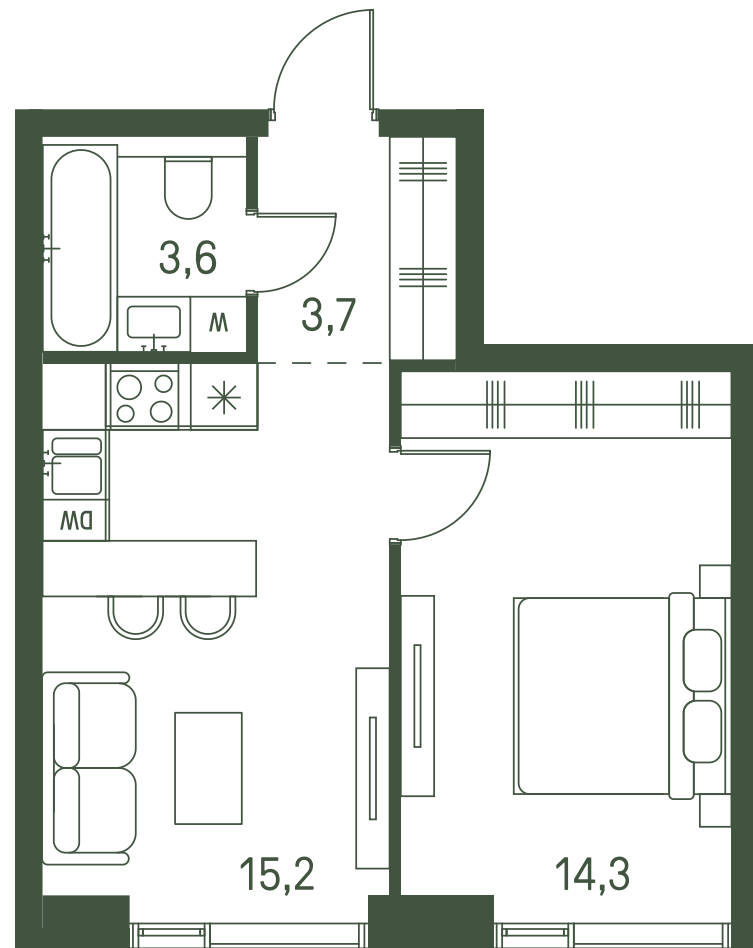

# Квартира №370

Ввод в эксплуатацию: I кв. 2027

Ключи до 30.08.2027

Вид во двор

ВИД С МЕБЕЛЬЮ

II очередь

Площадь	36.8 м2
Спален	1
Этаж	2
Корпус	2.3
Тип отделки	White box