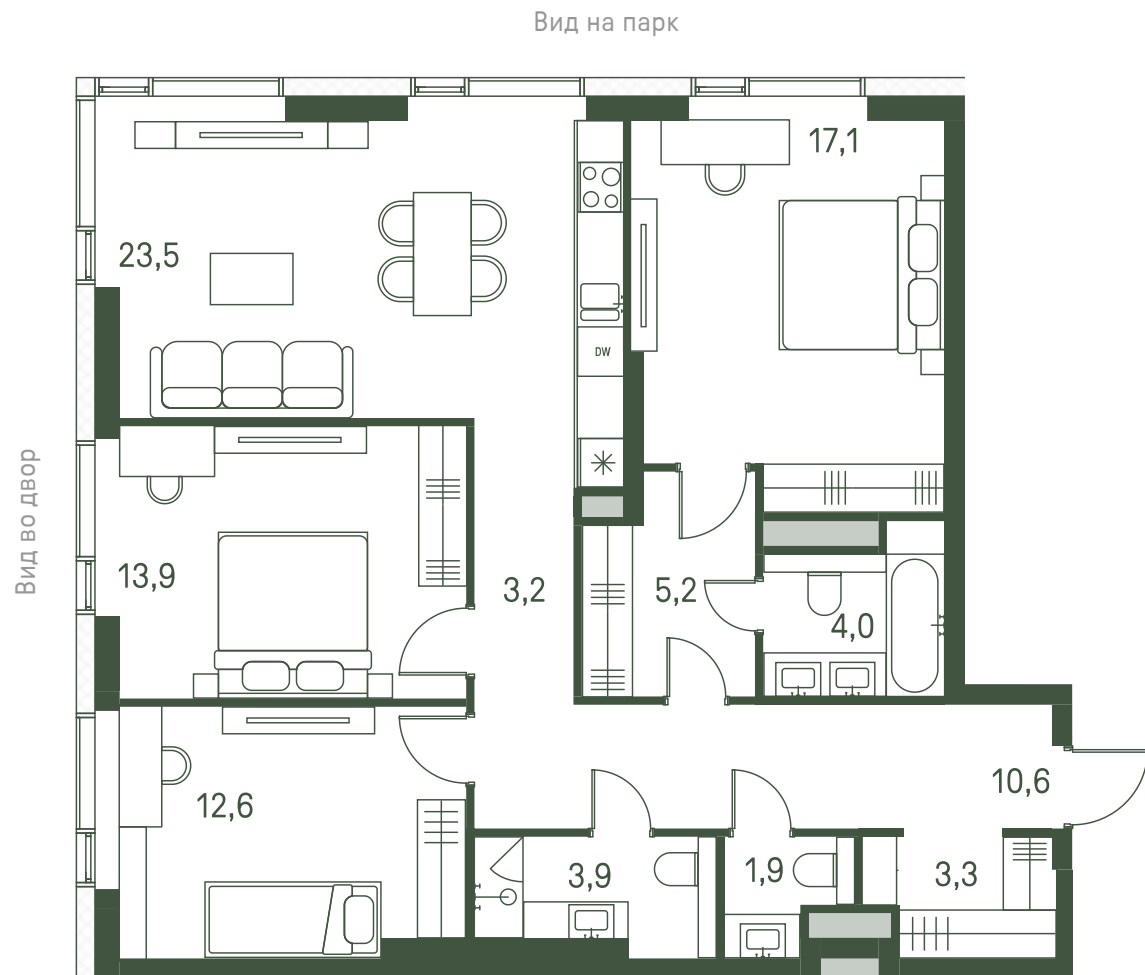

Квартира №366

Ввод в эксплуатацию: I кв. 2027

Ключи до 01.08.2027

Гардеробная

Площадь 99.2 м2

Спален 3

Этаж 30

Корпус 2.1

Тип отделки White box

ВИД С МЕБЕЛЬЮ

51 584 000 ₹

Не является публичной офертой. За актуальной информацией обращайтесь в офис продаж

Дата скачивания 23.03.2025

Адрес объекта: г. Москва, пр-д 1-й Красногорский