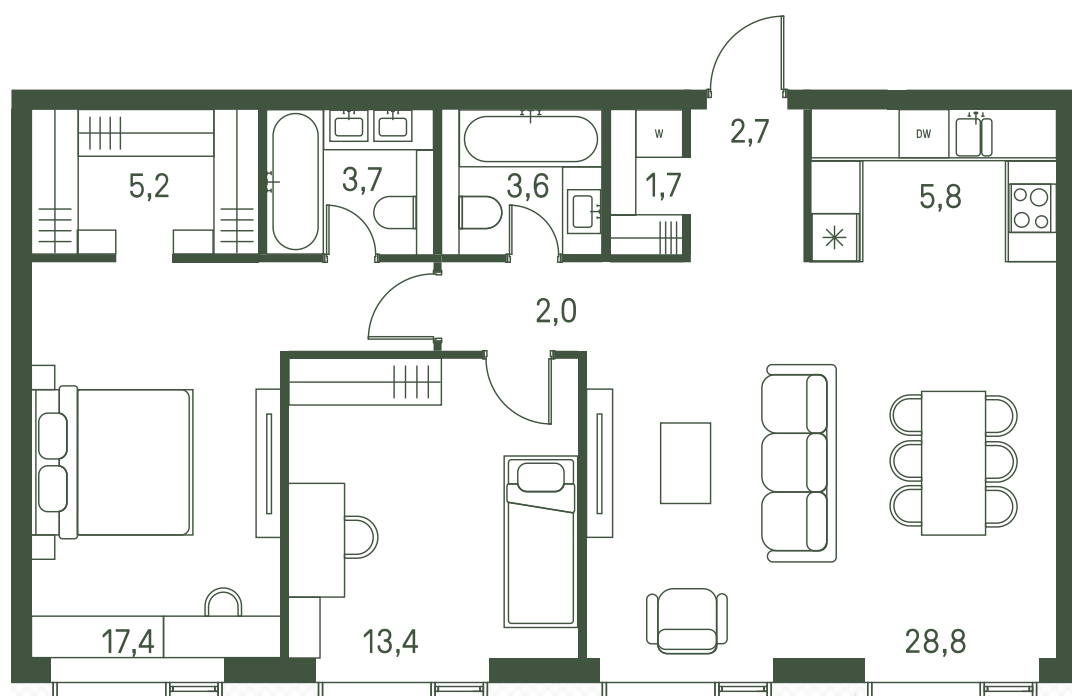

Квартира №356

Ввод в эксплуатацию: I кв. 2027

Ключи до 01.08.2027

Гардеробная

Площадь 84.3 м2

Спален 3

Этаж 29

Корпус 2.1

Тип отделки White box

Вид во двор

ВИД С МЕБЕЛЬЮ

II очередь

42 209 010 ₺

Не является публичной офертой. За актуальной информацией обращайтесь в офис продаж

Дата скачивания 15.01.2025

Адрес объекта: г. Москва, пр-д 1-й Красногорский