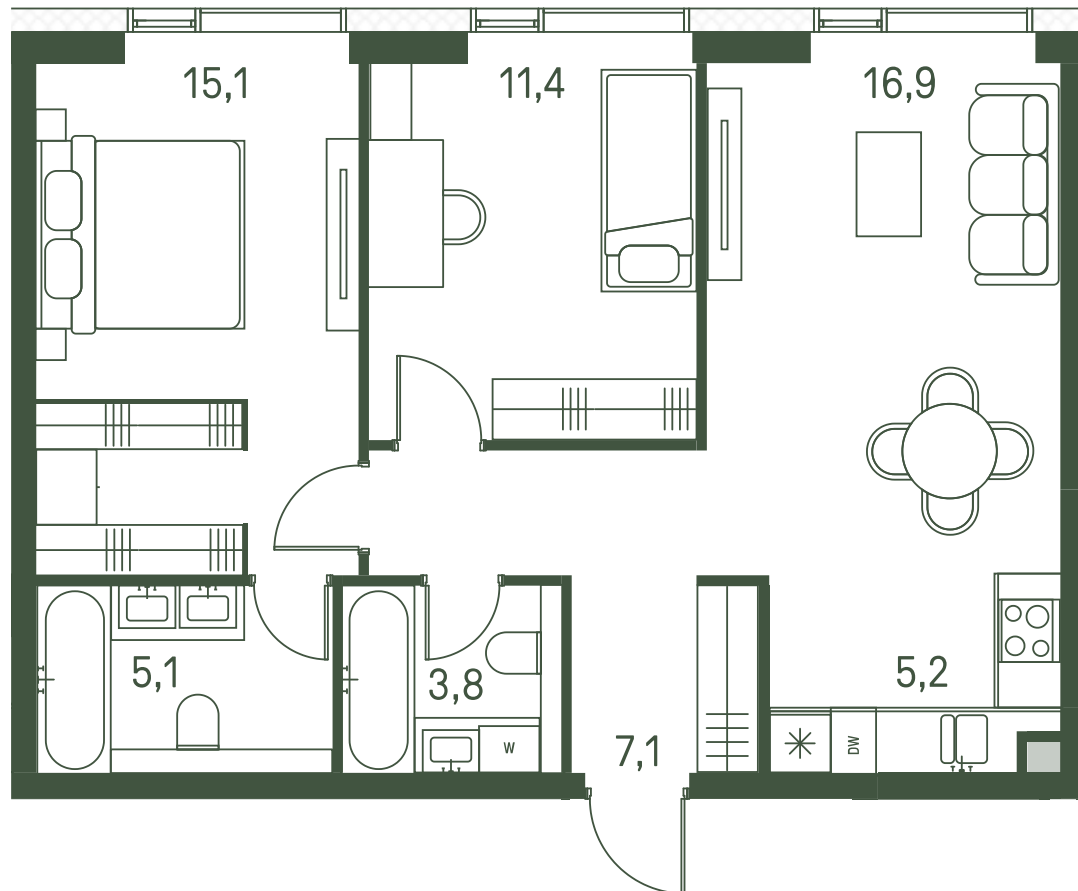

Квартира №353

Ввод в эксплуатацию: I кв. 2027

Ключи до 01.08.2027

Площадь 64.6 м2

Спален 3

Этаж 28

Корпус 2.1

Тип отделки White box

Вид на парк

ВИД С МЕБЕЛЬЮ

35 116 560 ₺

Не является публичной офертой. За актуальной информацией обращайтесь в офис продаж

Дата скачивания 12.03.2025

Адрес объекта: г. Москва, пр-д 1-й Красногорский

II очередь