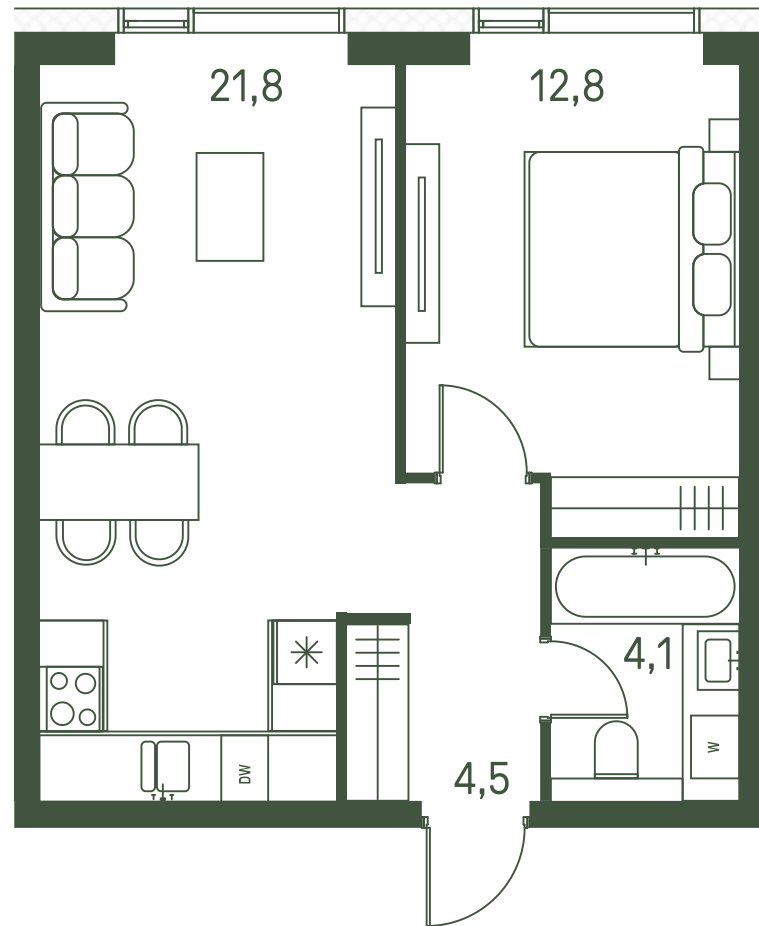

Квартира №351

Ввод в эксплуатацию: I кв. 2027

Ключи до 01.08.2027

Кухня-гостиная

Панорамное остекление

Вид на парк

ВИД С МЕБЕЛЬЮ

Площадь 43.2 м2

Спален 1

Этаж 28

Корпус 2.1

Тип отделки White box

19 696 608 ₹

Не является публичной офертой. За актуальной информацией обращайтесь в офис продаж

Дата скачивания 18.10.2024

Адрес объекта: г. Москва, пр-д 1-й Красногорский