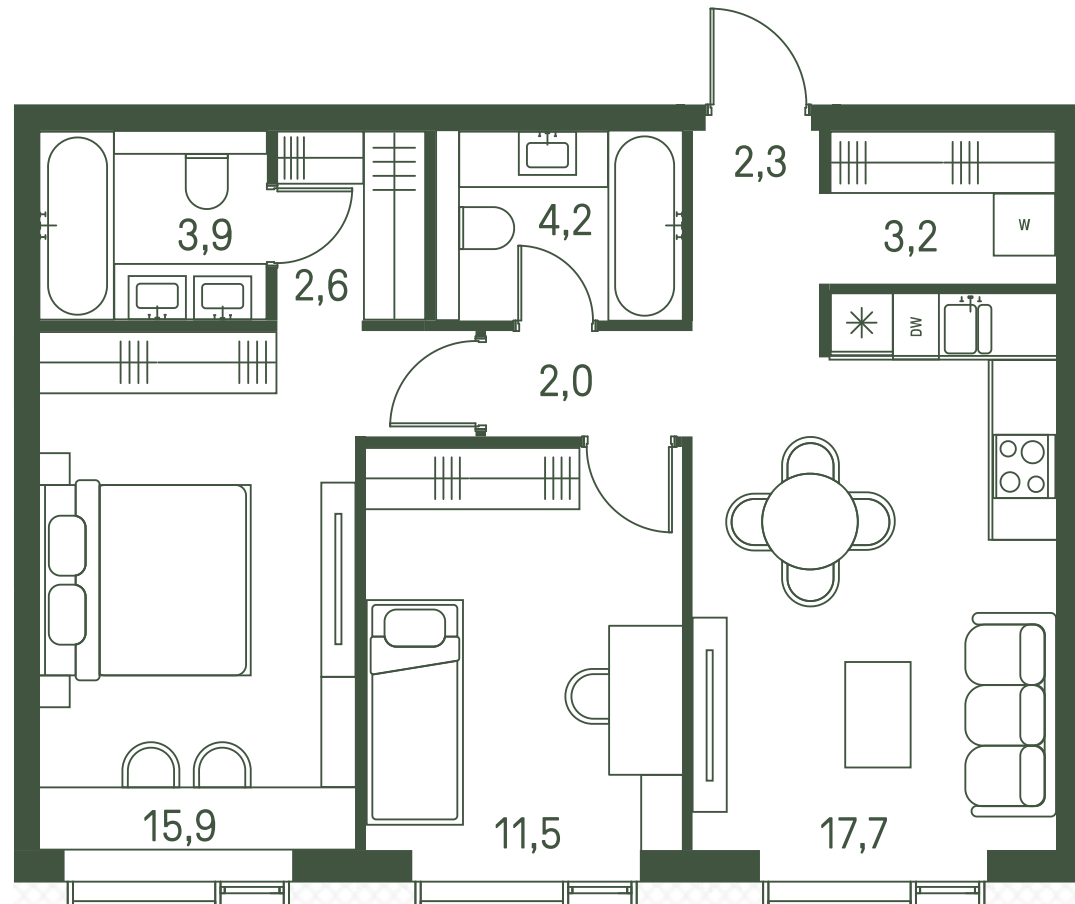

Квартира №346

Ввод в эксплуатацию: I кв. 2027

Ключи до 01.08.2027

Гардеробная

Кухня-гостиная

Мастер-спальня

Панорамное остекление

Площадь 63.3 м2

Спален 2

Этаж 28

Корпус 2.1

Тип отделки White box

Вид во двор

ВИД С МЕБЕЛЬЮ

II очередь

25 220 017 ₹