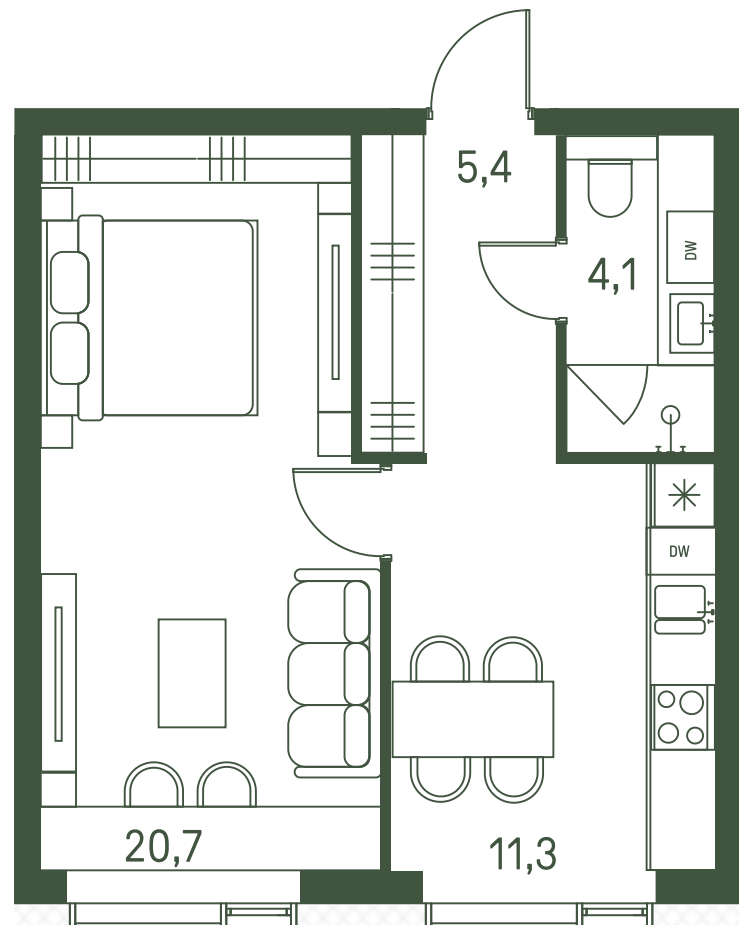

Квартира №345

Ввод в эксплуатацию: I кв. 2027

Ключи до 01.08.2027

Вид во двор

ВИД С МЕБЕЛЬЮ

II очередь

Площадь	41.5 м2
Спален	1
Этаж	28
Корпус	2.1
Тип отделки	White box

17 197 600 ₹