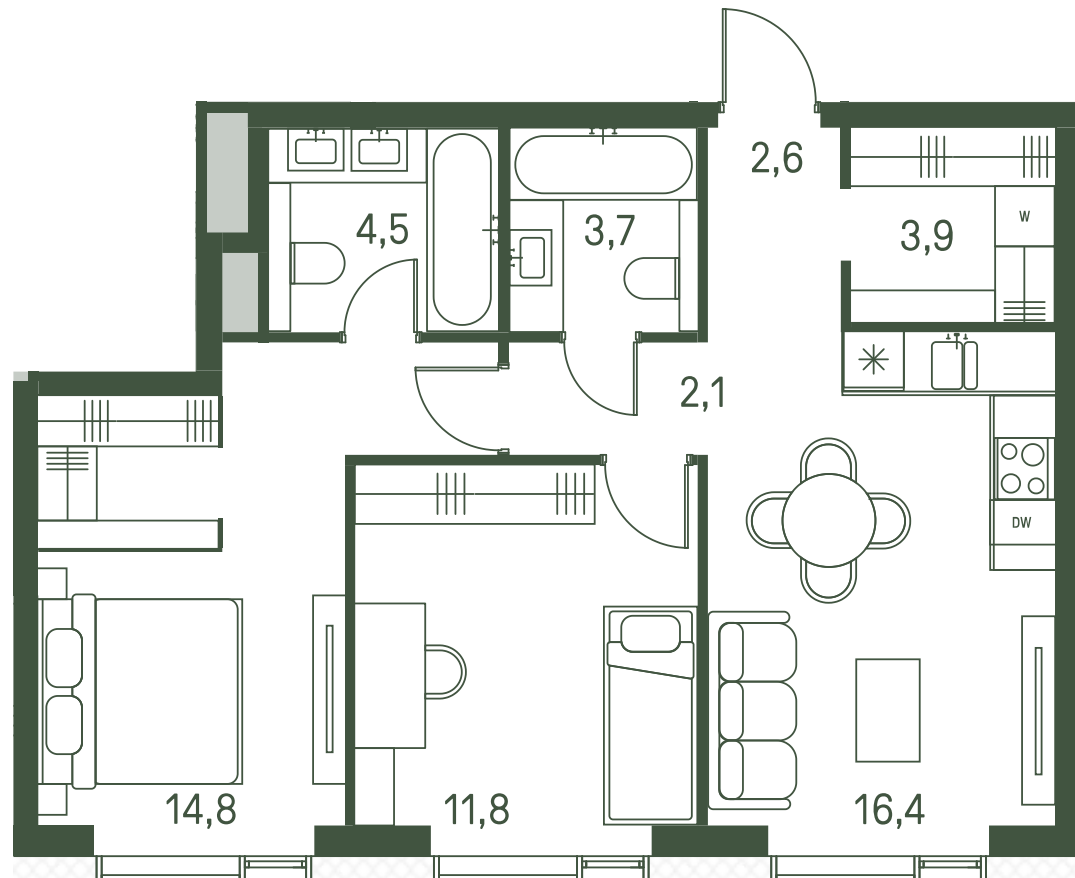

# Квартира №335

Ввод в эксплуатацию: I кв. 2027

Ключи до 01.08.2027

Гардеробная

Кухня-гостиная

Мастер-спальня

Панорамное остекление

Площадь 59.8 м2

Спален 2

Этаж 27

Корпус 2.1

Тип отделки White box

Вид во двор

ВИД С МЕБЕЛЬЮ