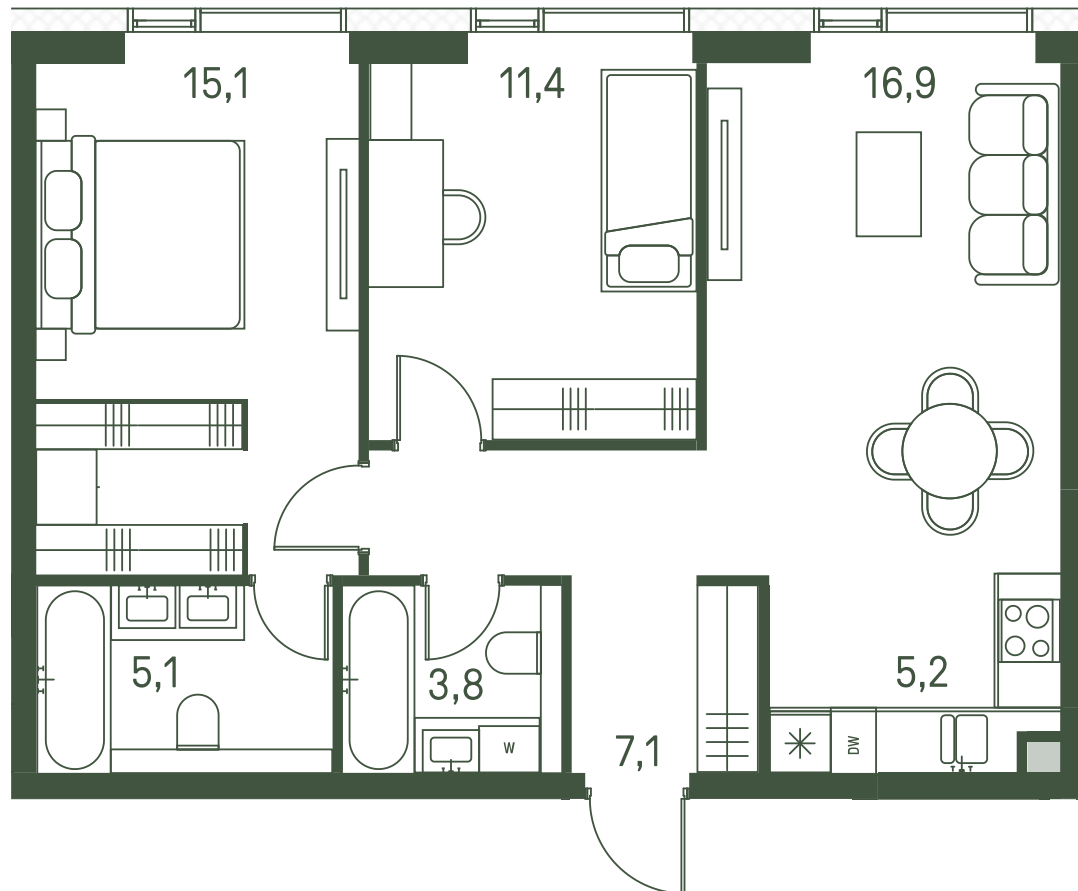

Квартира №329

Ввод в эксплуатацию: I кв. 2027

Ключи до 01.08.2027

Площадь	64.6 м2
Спален	3
Этаж	26
Корпус	2.1
Тип отделки	White box

Вид на парк

ВИД С МЕБЕЛЬЮ

25 095 808 ₹

Не является публичной офертой. За актуальной информацией обращайтесь в офис продаж