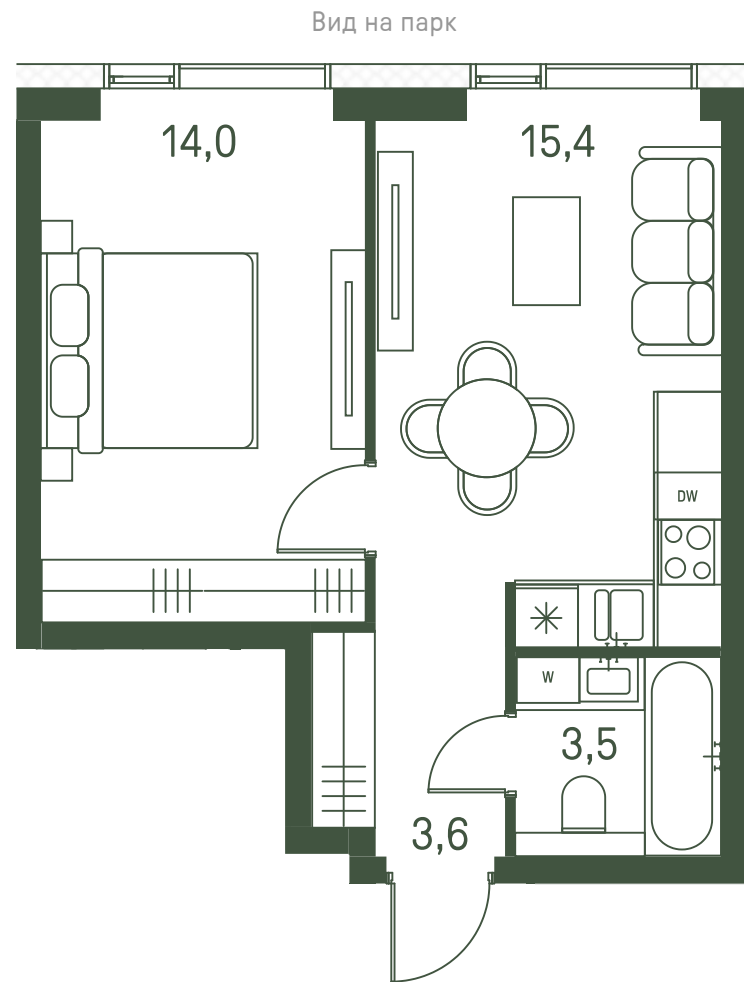

# Квартира №326

Ввод в эксплуатацию: I кв. 2027

Ключи до 01.08.2027

Площадь 36.5 м2

Спален 1

Этаж 26

Корпус 2.1

Тип отделки White box

ВИД С МЕБЕЛЬЮ