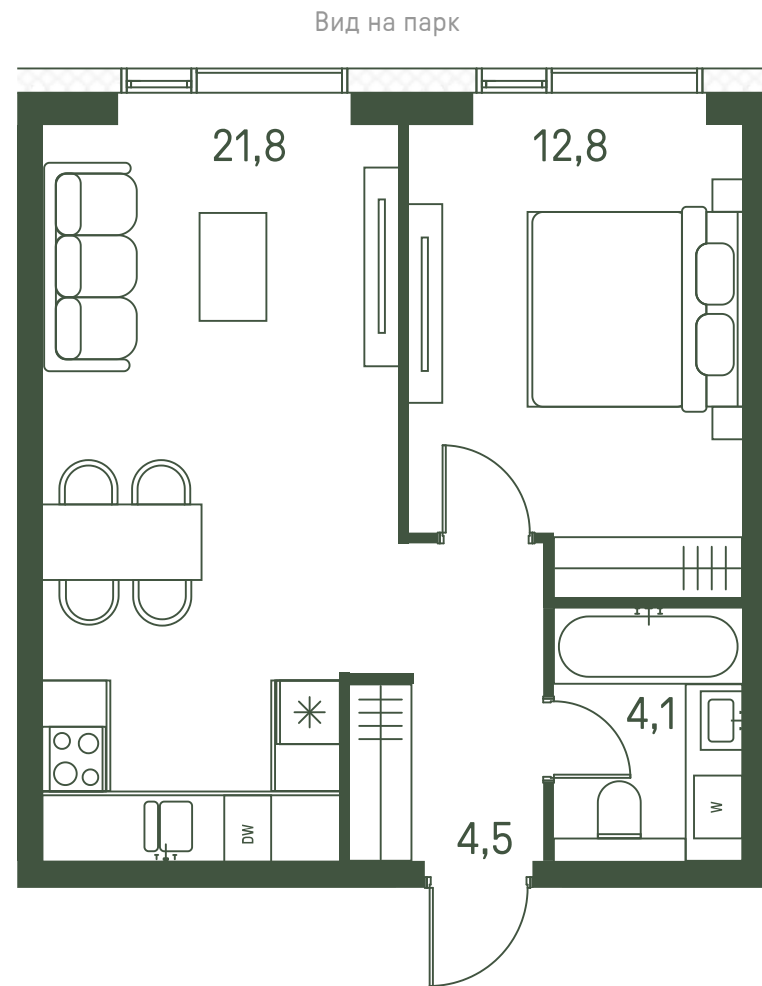

# Квартира №315

Ввод в эксплуатацию: I кв. 2027

Ключи до 01.08.2027

Площадь	43.2 м2
Спален	1
Этаж	25
Корпус	2.1
Тип отделки	White box

ВИД С МЕБЕЛЬЮ