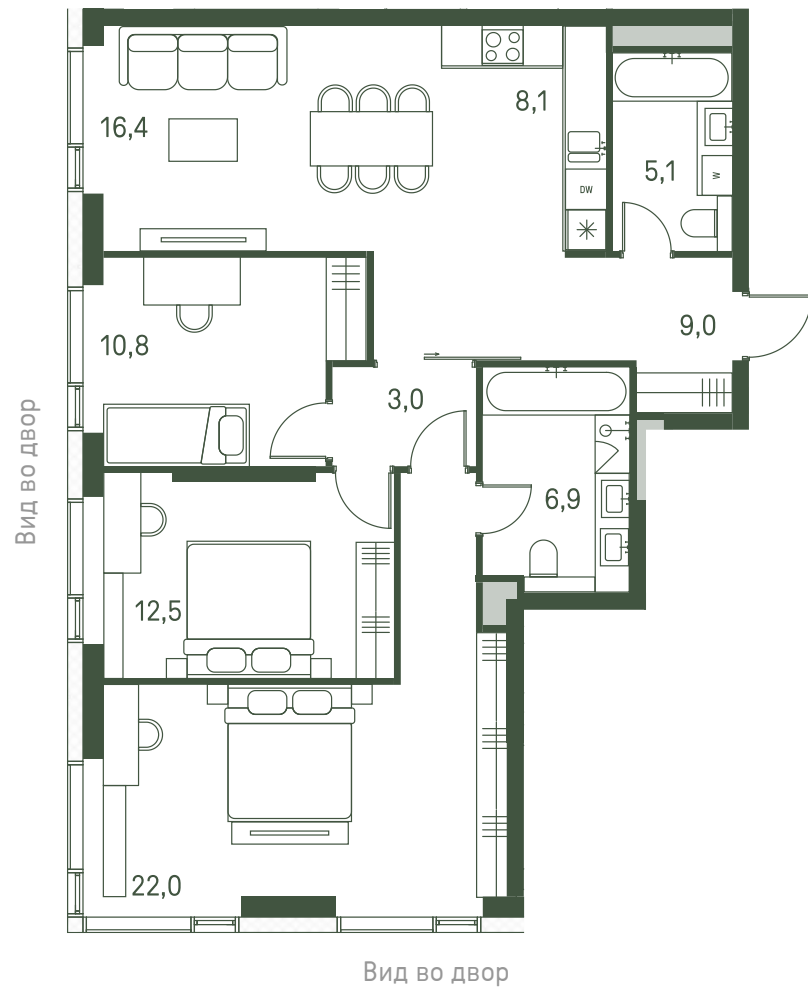

Квартира №312

Ввод в эксплуатацию: I кв. 2027

Ключи до 01.08.2027

Площадь	93.8 м2
Спален	4
Этаж	25
Корпус	2.1
Тип отделки	White box

ВИД С МЕБЕЛЬЮ

40 146 400 ₹

Не является публичной офертой. За актуальной информацией обращайтесь в офис продаж