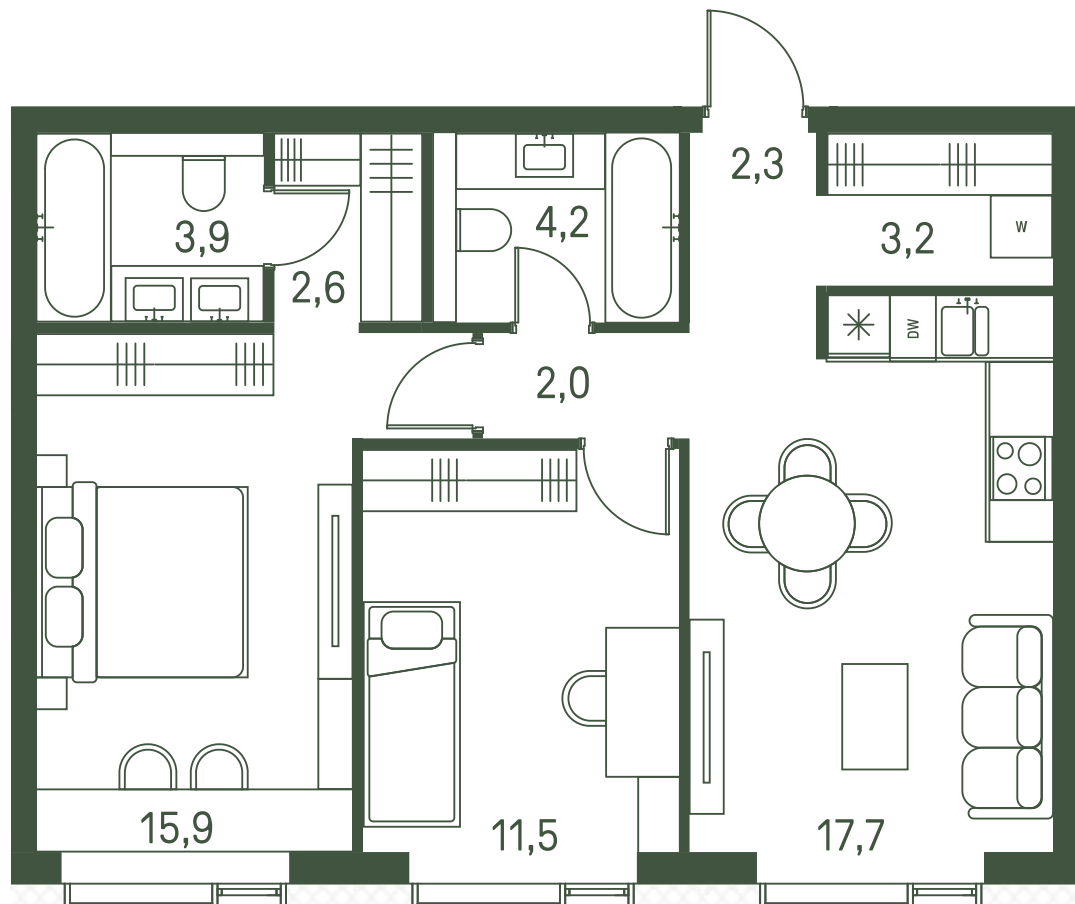

Квартира №310

Ввод в эксплуатацию: I кв. 2027

Ключи до 01.08.2027

Гардеробная

Кухня-гостиная

Мастер-спальня

Панорамное остекление

Площадь 63.3 м2

Спален 2

Этаж 25

Корпус 2.1

Тип отделки White box

Вид во двор

ВИД С МЕБЕЛЬЮ

28 834 732 ₺

Не является публичной офертой. За актуальной информацией обращайтесь в офис продаж