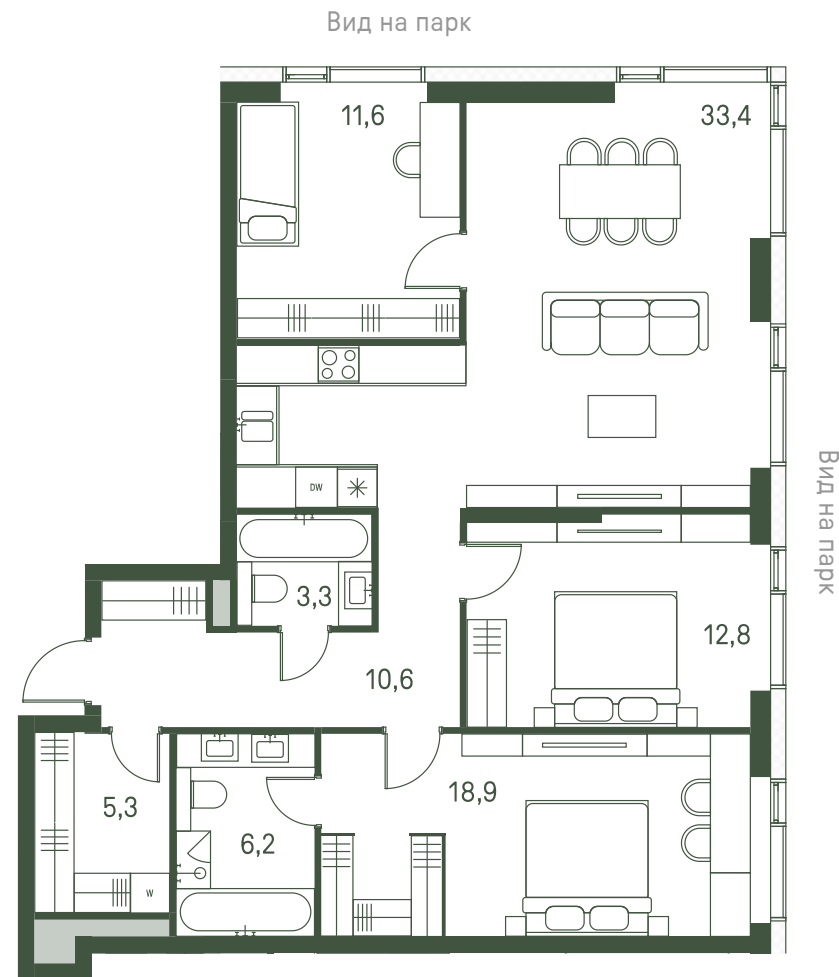

Квартира №306

Ввод в эксплуатацию: I кв. 2027

Ключи до 01.08.2027

Вид на реку

Гардеробная

Кухня-гостиная

Мастер-спальня

Окна на 2 стороны

Панорамное остекление

ВИД С МЕБЕЛЬЮ

II очередь

Площадь	102.1 м2
Спален	3
Этаж	24
Корпус	2.1
Тип отделки	White box

47 568 390 ₺

Не является публичной офертой. За актуальной информацией обращайтесь в офис продаж