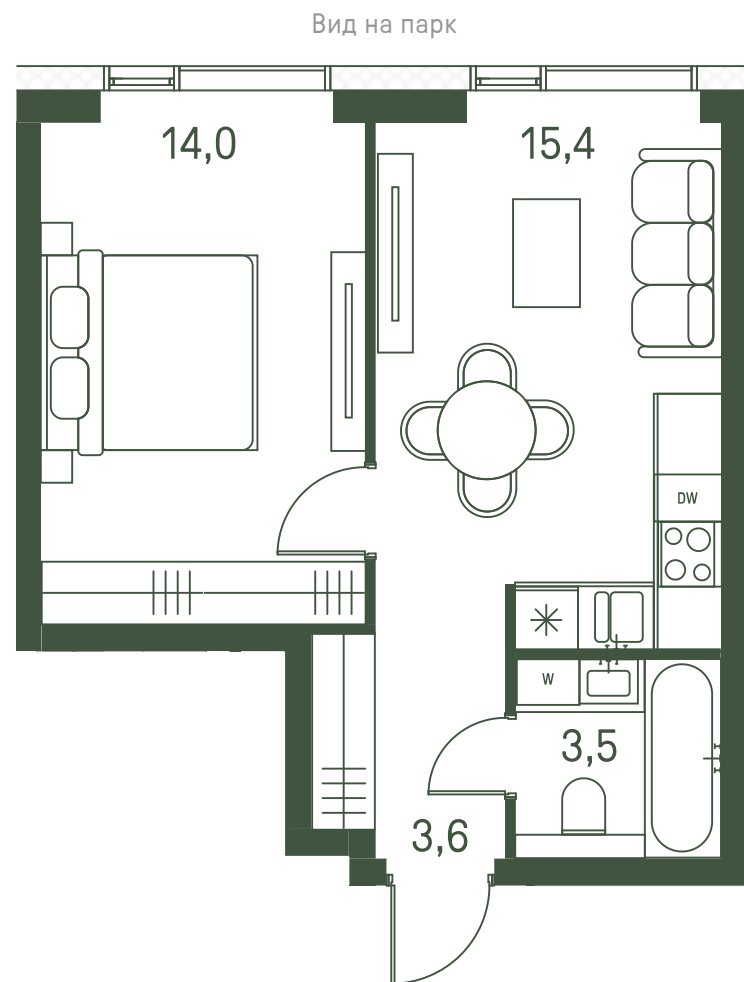

# Квартира №302

Ввод в эксплуатацию: I кв. 2027

Ключи до 01.08.2027

Площадь	36.5 м2
Спален	1
Этаж	24
Корпус	2.1
Тип отделки	White box

ВИД С МЕБЕЛЬЮ