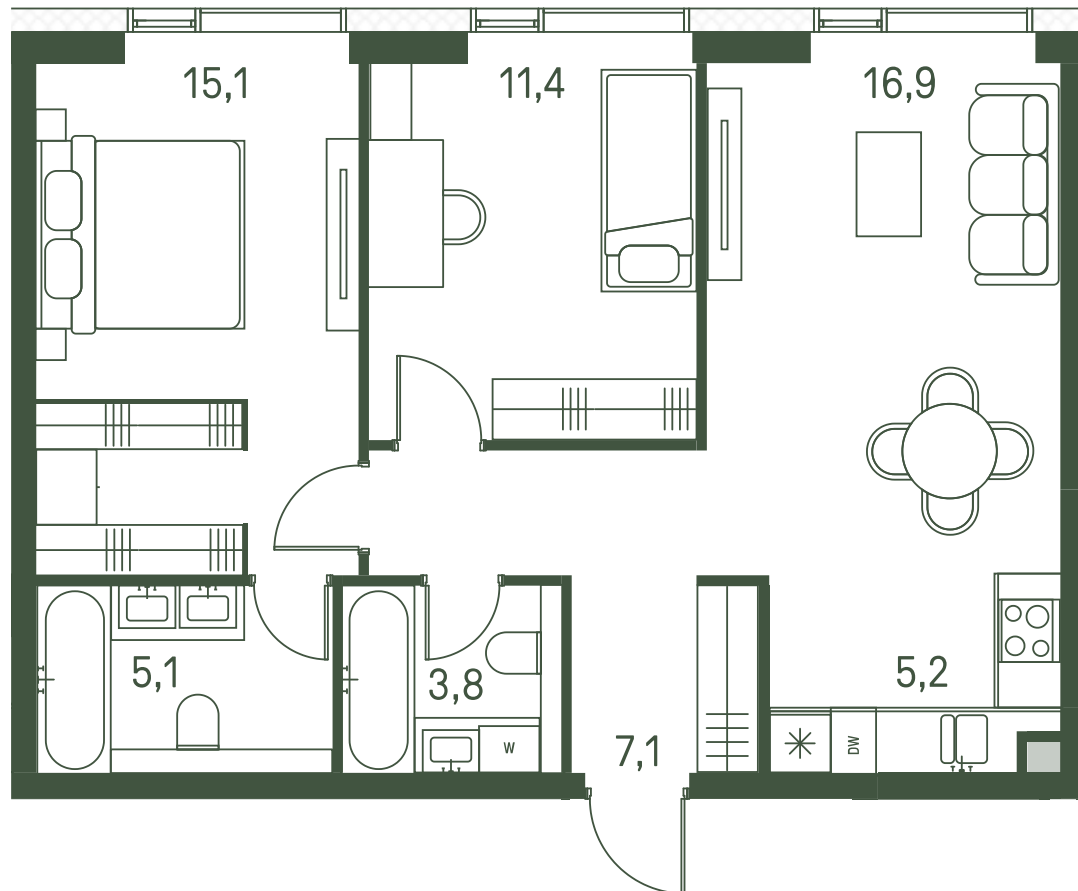

Квартира №281

Ввод в эксплуатацию: I кв. 2027

Ключи до 01.08.2027

Площадь 64.6 м2

Спален 3

Этаж 22

Корпус 2.1

Тип отделки White box

Вид на парк

ВИД С МЕБЕЛЬЮ

24 615 184 ₺

Не является публичной офертой. За актуальной информацией обращайтесь в офис продаж

Дата скачивания 31.12.2024

Адрес объекта: г. Москва, пр-д 1-й Красногорский

II очередь