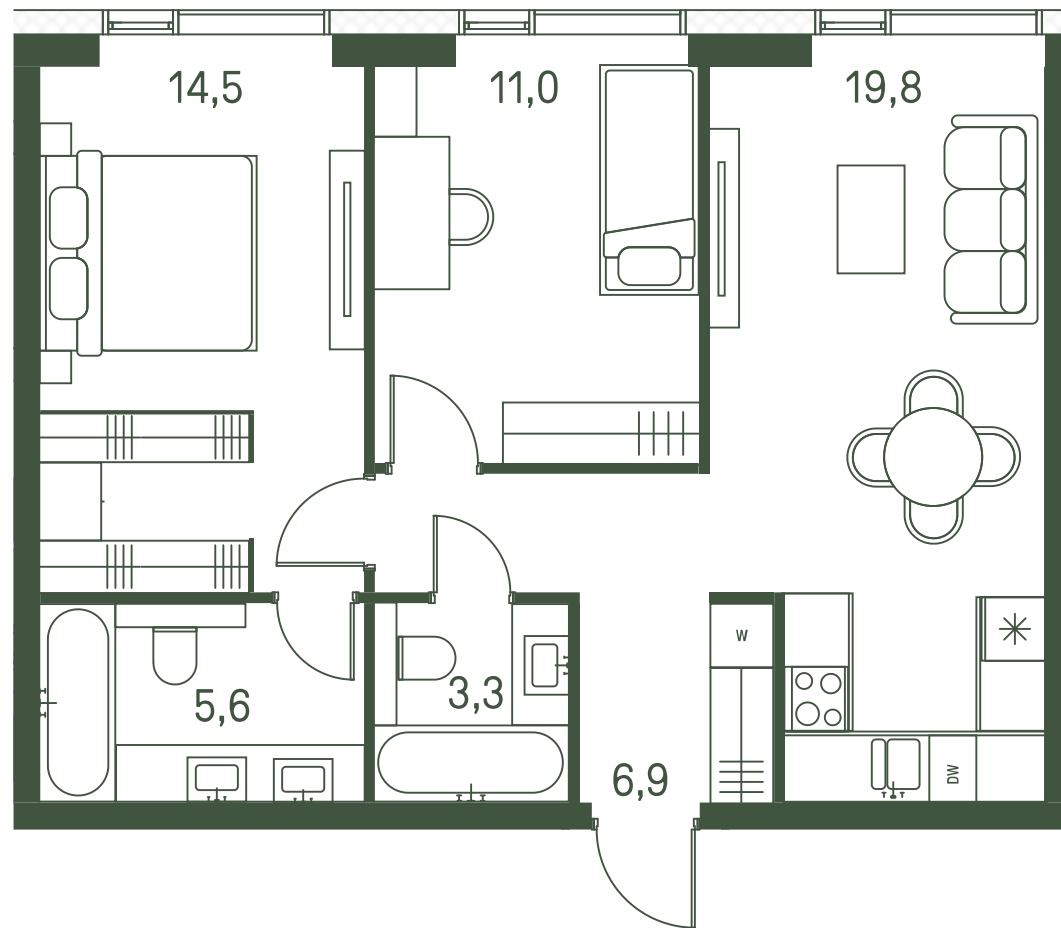

# Квартира №280

Ввод в эксплуатацию: I кв. 2027

Ключи до 01.08.2027

Кухня-гостиная

Мастер-спальня

Панорамное остекление

Вид на парк

ВИД С МЕБЕЛЬЮ

Площадь 61.1 м2

Спален 2

Этаж 22

Корпус 2.1

Тип отделки White box