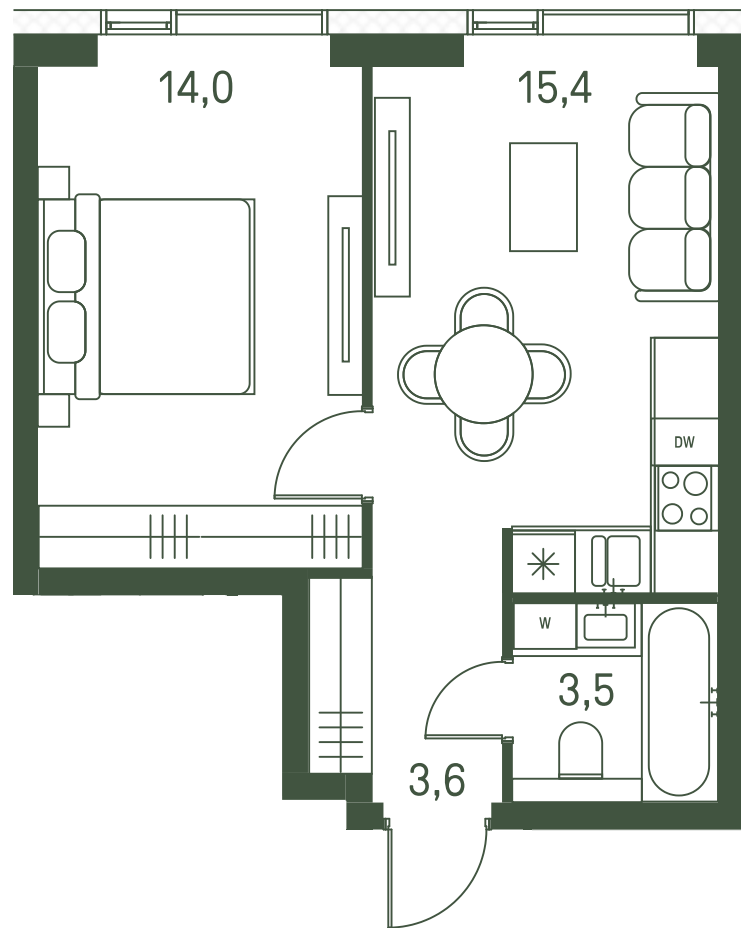

Квартира №278

Ввод в эксплуатацию: I кв. 2027

Ключи до 01.08.2027

Площадь 36.5 м2

Спален 1

Этаж 22

Корпус 2.1

Тип отделки White box

20 980 200 ₺

Не является публичной офертой. За актуальной информацией обращайтесь в офис продаж

Дата скачивания 26.12.2024

Адрес объекта: г. Москва, пр-д 1-й Красногорский

Вид на парк

ВИД С МЕБЕЛЬЮ

II очередь