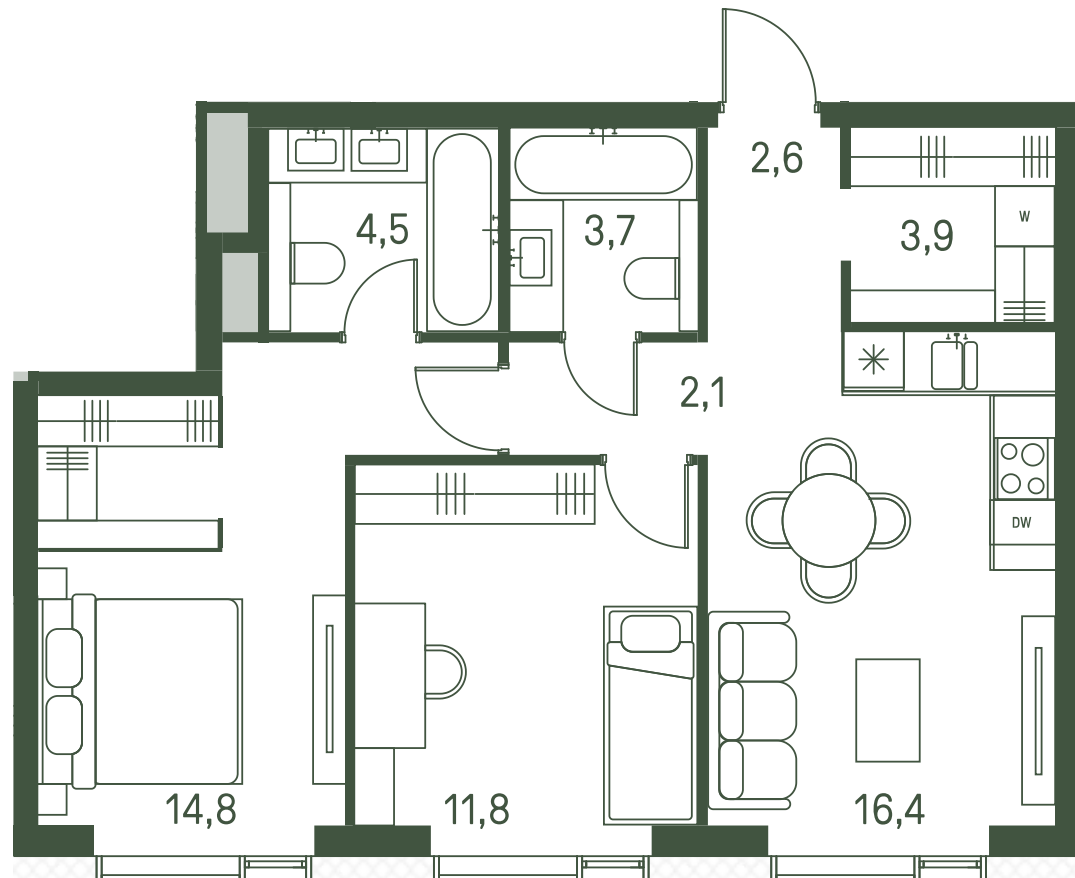

Квартира №275

Ввод в эксплуатацию: I кв. 2027

Ключи до 01.08.2027

Гардеробная

Кухня-гостиная

Мастер-спальня

Панорамное остекление

Площадь 59.8 м2

Спален 2

Этаж 22

Корпус 2.1

Тип отделки White box

Вид во двор

ВИД С МЕБЕЛЬЮ

28 004 340 ₺

Не является публичной офертой. За актуальной информацией обращайтесь в офис продаж