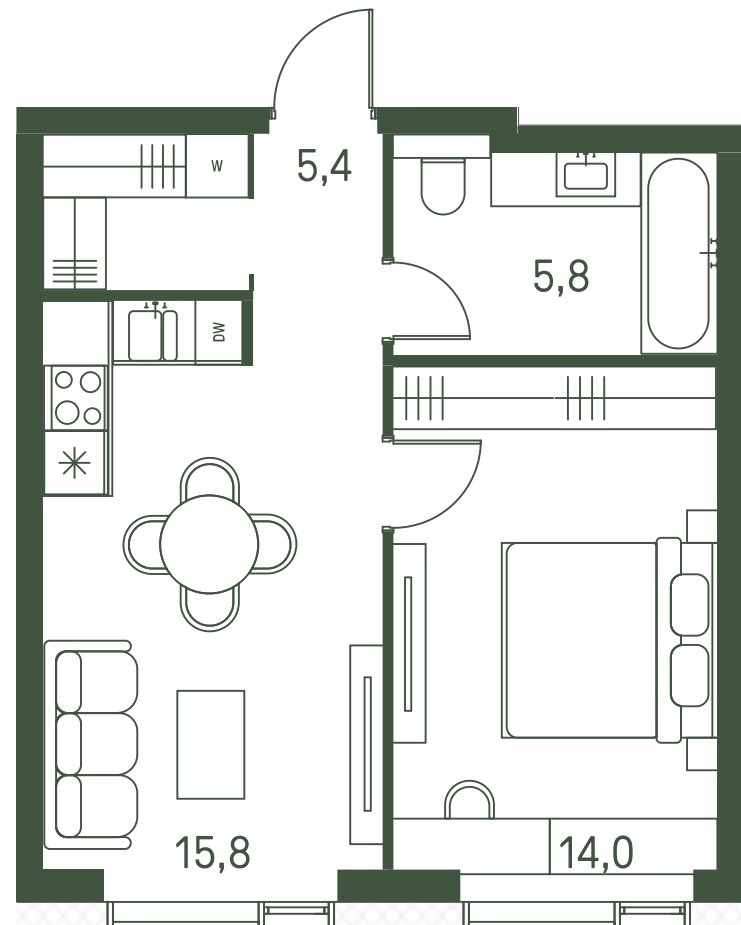

Квартира №272

Ввод в эксплуатацию: I кв. 2027

Ключи до 01.08.2027

Гардеробная

Площадь	41 м2
Спален	1
Этаж	22
Корпус	2.1
Тип отделки	White box

Вид во двор

ВИД С МЕБЕЛЬЮ

20 684 500 ₹