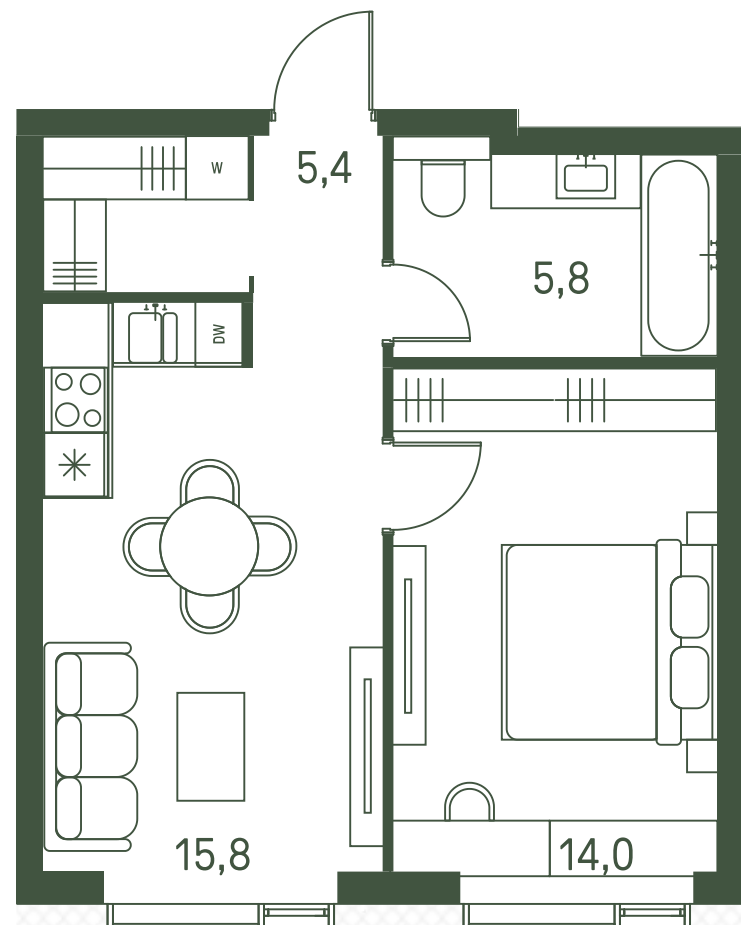

Квартира №272

Ввод в эксплуатацию: I кв. 2027

Ключи до 01.08.2027

Гардеробная

Площадь	41 м2
Спален	1
Этаж	22
Корпус	2.1
Тип отделки	White box

Вид во двор

ВИД С МЕБЕЛЬЮ

20 684 500 ₹