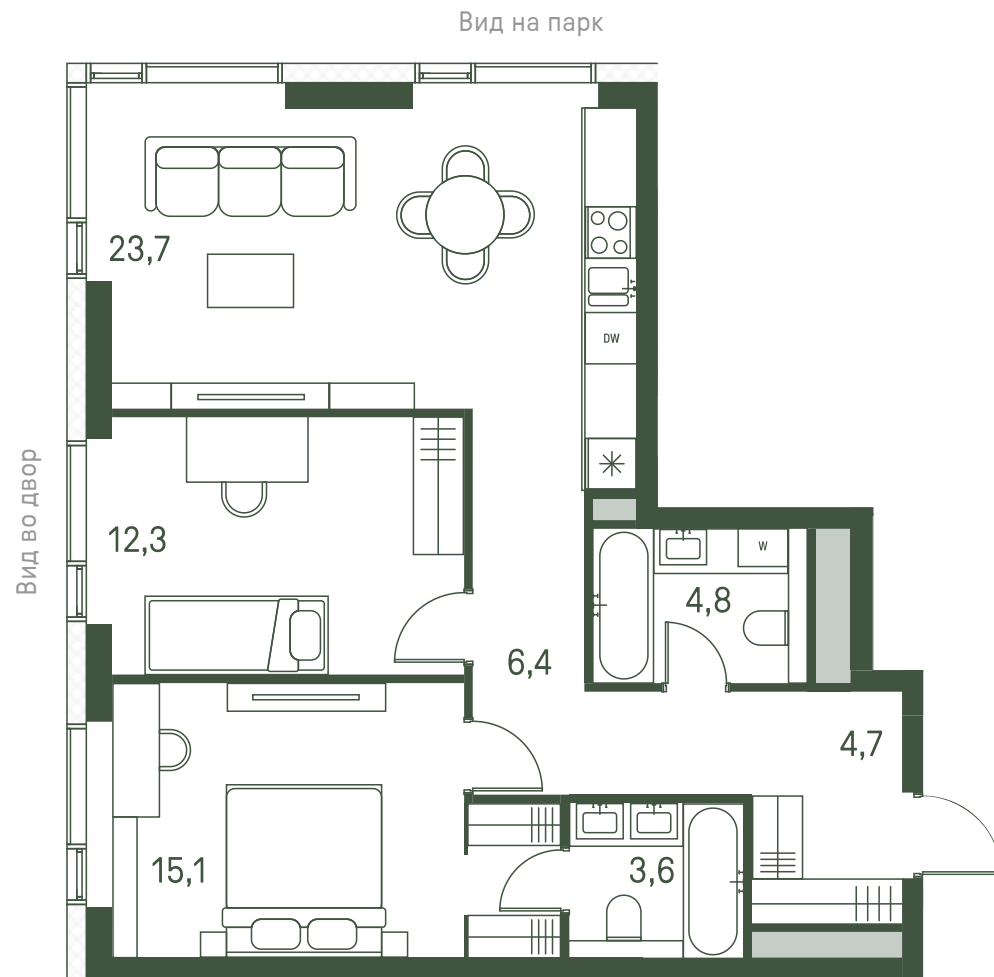

Квартира №265

Ввод в эксплуатацию: I кв. 2027

Ключи до 01.08.2027

Кухня-гостиная

Мастер-спальня

Окна на 2 стороны

Панорамное остекление

Площадь	70.6 м2
Спален	2
Этаж	21
Корпус	2.1
Тип отделки	White box